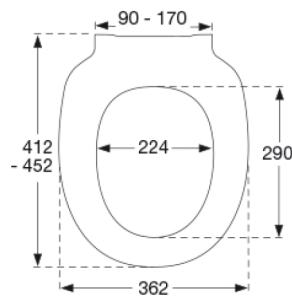

Beschreibung

PRESSALIT WC-Sitz mit Deckel, Modell "Pressalit Chili", Art. Nr. 1076 aus durchgefärbtem Duroplast mit eingebaute Dämpfung, mit DL2 Universalscharnieren für lift-off aus Edelstahl.

- Demontage von Sitz/Deckel erleichtert die Reinigung
- Scharnierabstand: 90-170 mm
- Belastbarkeit - Sitzring 240 kg
- 10 Jahre Garantie