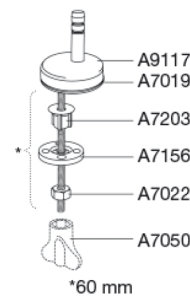

Beschreibung

PRESSALIT WC-Sitz mit Deckel, Modell "Pressalit Chili", Art. Nr. 1076 aus durchgefärbtem Duroplast mit eingebaute Dämpfung, mit DL2 Universalscharnieren für lift-off aus Edelstahl.

- Demontage von Sitz/Deckel erleichtert die Reinigung
- Scharnierabstand: 90-170 mm
- Belastbarkeit - Sitzring 240 kg
- 10 Jahre Garantie