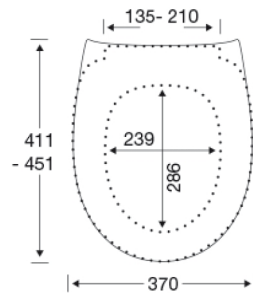

Färg

Manhattan

Beskrivning

PRESSALIT toaletsits med lock, modell "Scandinavia PLUS", art. nr. 758 i genomfärgad härdad plast med soft close, inkl. D04 universalbeslag med lift-off i rostfritt stål.

- centeravstånd 135 - 210 mm
- belastning - sittring 240 kg
- 10 års garanti