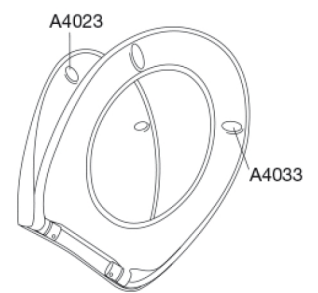

Färg

Manhattan

Beskrivning

PRESSALIT toaletsits med lock, modell "Scandinavia PLUS", art. nr. 758 i genomfärgad härdad plast med soft close, inkl. D04 universalbeslag med lift-off i rostfritt stål.

- centeravstånd 135 - 210 mm
- belastning - sittring 240 kg
- 10 års garanti

Design type

Sandwich

Designer

Pressalit

Design år

2012

Pressalit Scandinavia PLUS 758
Toalettsits med soft close och lift-off, inkl. beslag i rostfritt stål

Material	<p>TOALETTSITS Materialet består av genomfärgad härdad plast (UF A 10 = Ureaformaldehyd) utan innehåll av miljöfarliga ämnen. UF-plast består av cirka 70 % ureaformaldehydharts, 30 % cellulosa och 5 % mineraler, pigment, smörjmedel och fuktinnehåll. Fri formaldehyd avdunstar under produktionsprocessen. Pressalit toalettsitsar har uppmätts efter härdning (< 0,01 mg/m³) och ligger långt under det tillåtna EU-gränsvärdet på 0,08 mg/m³.</p> <p>BUFFER EVA (sampolymer av eten och vinylacetat).</p> <p>DÄMPARSET: Hydraulisk dämpare med dämparhus i rostfritt stål eller termoplast, utrustad med plastdelar i termoplast.</p> <p>BESLAG Rostfritt stål och termoplast.</p>
Produktkapacitet	Max belastning sittring 240 kg
Vikt	3,047 kg
Kartong storlek	488x388x72 mm
Vikt per kolli	3,511 kg
Paket storlek	500x400x368 mm
Vikt per kolli	17,555 kg
Antal per kolli	5
Kolli per pall	12
Antal per pall	60
Rengöring	Använd en mild tvållösning för att rengöra sitsen. Var försiktig så att sitsen och gångjärnen inte blir fuktiga. Torka bort eventuellt kvarvarande vatten eller rengöringsmedel med en mjuk trasa. Undvik att sitsen och gångjärnen kommer i kontakt med slipande, frätande eller klorbaserade rengöringsmedel, eftersom dessa kan orsaka skador eller leda till rostangrepp. Vid rengöring av skålen ska du därför se till att sitsen och locket hålls i upprätt läge tills allt rengöringsmedel har spolats bort.