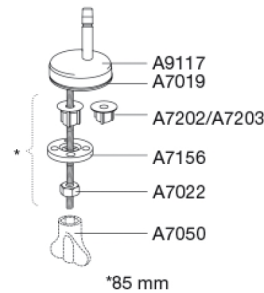

Färg

Manhattan

Beskrivning

PRESSALIT toaletsits med lock, modell "Scandinavia PLUS", art. nr. 758 i genomfärgad härdad plast med soft close, inkl. D04 universalbeslag med lift-off i rostfritt stål.

- centeravstånd 135 - 210 mm
- belastning - sittring 240 kg
- 10 års garanti

Design type

Sandwich

Designer

Pressalit

Design år

2012

Pressalit Scandinavia PLUS 758
Toalettsits med soft close och lift-off, inkl. beslag i rostfritt stål

Material	<p>TOALETTSITS Materialet består av genomfärgad härdad plast (UF A 10 = Ureaformaldehyd) utan innehåll av miljöfarliga ämnen. UF-plast består av cirka 70 % ureaformaldehydharts, 30 % cellulosa och 5 % mineraler, pigment, smörjmedel och fuktinnehåll. Fri formaldehyd avdunstar under produktionsprocessen. Pressalit toalettsitsar har uppmätts efter härdning (< 0,01 mg/m³) och ligger långt under det tillåtna EU-gränsvärdet på 0,08 mg/m³.</p> <p>BUFFER EVA (sampolymer av eten och vinylacetat).</p> <p>DÄMPARSET: Hydraulisk dämpare med dämparhus i rostfritt stål eller termoplast, utrustad med plastdelar i termoplast.</p> <p>BESLAG Rostfritt stål och termoplast.</p>
Produktkapacitet	Max belastning sittring 240 kg
Vikt	3,047 kg
Kartong storlek	488x388x72 mm
Vikt per kolli	3,511 kg
Paket storlek	500x400x368 mm
Vikt per kolli	17,555 kg
Antal per kolli	5
Kolli per pall	12
Antal per pall	60
Rengöring	Använd en mild tvållösning för att rengöra sitsen. Var försiktig så att sitsen och gångjärnen inte blir fuktiga. Torka bort eventuellt kvarvarande vatten eller rengöringsmedel med en mjuk trasa. Undvik att sitsen och gångjärnen kommer i kontakt med slipande, frätande eller klorbaserade rengöringsmedel, eftersom dessa kan orsaka skador eller leda till rostangrepp. Vid rengöring av skålen ska du därför se till att sitsen och locket hålls i upprätt läge tills allt rengöringsmedel har spolats bort.