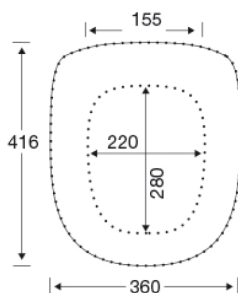

PRESSALIT®

Pressalit Aqua 79 Standard toiletsæde inkl. beslag i rustfrit stål

Varenummer

79000-B36999
VVS: 615081000
NRF: 6190801
RSK: 7904522
EAN: 5708590094687

Pressalit Aqua er designet specielt til Ifö Aqua, men passer med universalbeslag også til andre toiletskåle.

Farve

Hvid

Beskrivelse

PRESSALIT toiletsæde med låg, model "Aqua", art. nr. 79 af gennemfarvet hærdeplast inkl. B36 fast beslag i rustfrit stål

- centerafstand: 155 mm
- belastning - ringsæde 240 kg
- til Ifö Aqua toilet
- 10 års garanti