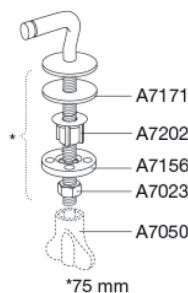

PRESSALIT®

Pressalit Aqua 79 Standard toiletsæde inkl. beslag i rustfrit stål

Varenummer

79000-B36999
VVS: 615081000
NRF: 6190801
RSK: 7904522
EAN: 5708590094687

Pressalit Aqua er designet specielt til Ifö Aqua, men passer med universalbeslag også til andre toiletskåle.

Farve

Hvid

Beskrivelse

PRESSALIT toiletsæde med låg, model "Aqua", art. nr. 79 af gennemfarvet hærdeplast inkl. B36 fast beslag i rustfrit stål

- centerafstand: 155 mm
- belastning - ringsæde 240 kg
- til Ifö Aqua toilet
- 10 års garanti