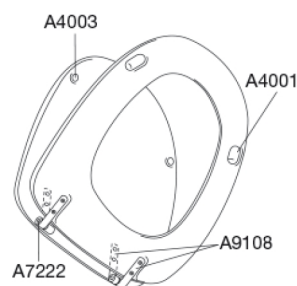

PRESSALIT®

Pressalit Aqua 79 Standard toiletsæde inkl. beslag i rustfrit stål

Varenummer

79000-B36999
VVS: 615081000
NRF: 6190801
RSK: 7904522
EAN: 5708590094687

Pressalit Aqua er designet specielt til Ifö Aqua, men passer med universalbeslag også til andre toiletskåle.

Farve

Hvid

Beskrivelse

PRESSALIT toiletsæde med låg, model "Aqua", art. nr. 79 af gennemfarvet hærdeplast inkl. B36 fast beslag i rustfrit stål

- centerafstand: 155 mm
- belastning - ringsæde 240 kg
- til Ifö Aqua toilet
- 10 års garanti