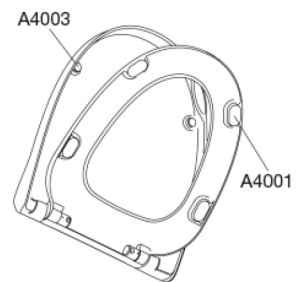

Beskrivelse

PRESSALIT toiletsæde med låg, model "Pressalit Sign Art / Spira Art", art. nr. S1182 af gennemfarvet hærdeplast med indbygget soft close funktion, inkl. BS43 fast beslag til lift-off i rustfrit stål.

- afmontering af sæde/låg letter rengøringen
- centerafstand 155 mm
- belastning - ringsæde 180 kg
- 10 års garanti