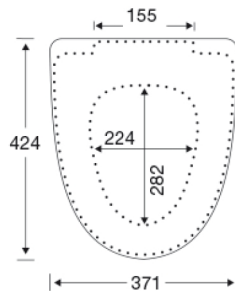

Beskrivelse

PRESSALIT toiletsæde med låg, model "Pressalit Sign Art / Spira Art", art. nr. S1182 af gennemfarvet hærdeplast med indbygget soft close funktion, inkl. BS43 fast beslag til lift-off i rustfrit stål.

- afmontering af sæde/låg letter rengøringen
- centerafstand 155 mm
- belastning - ringsæde 180 kg
- 10 års garanti