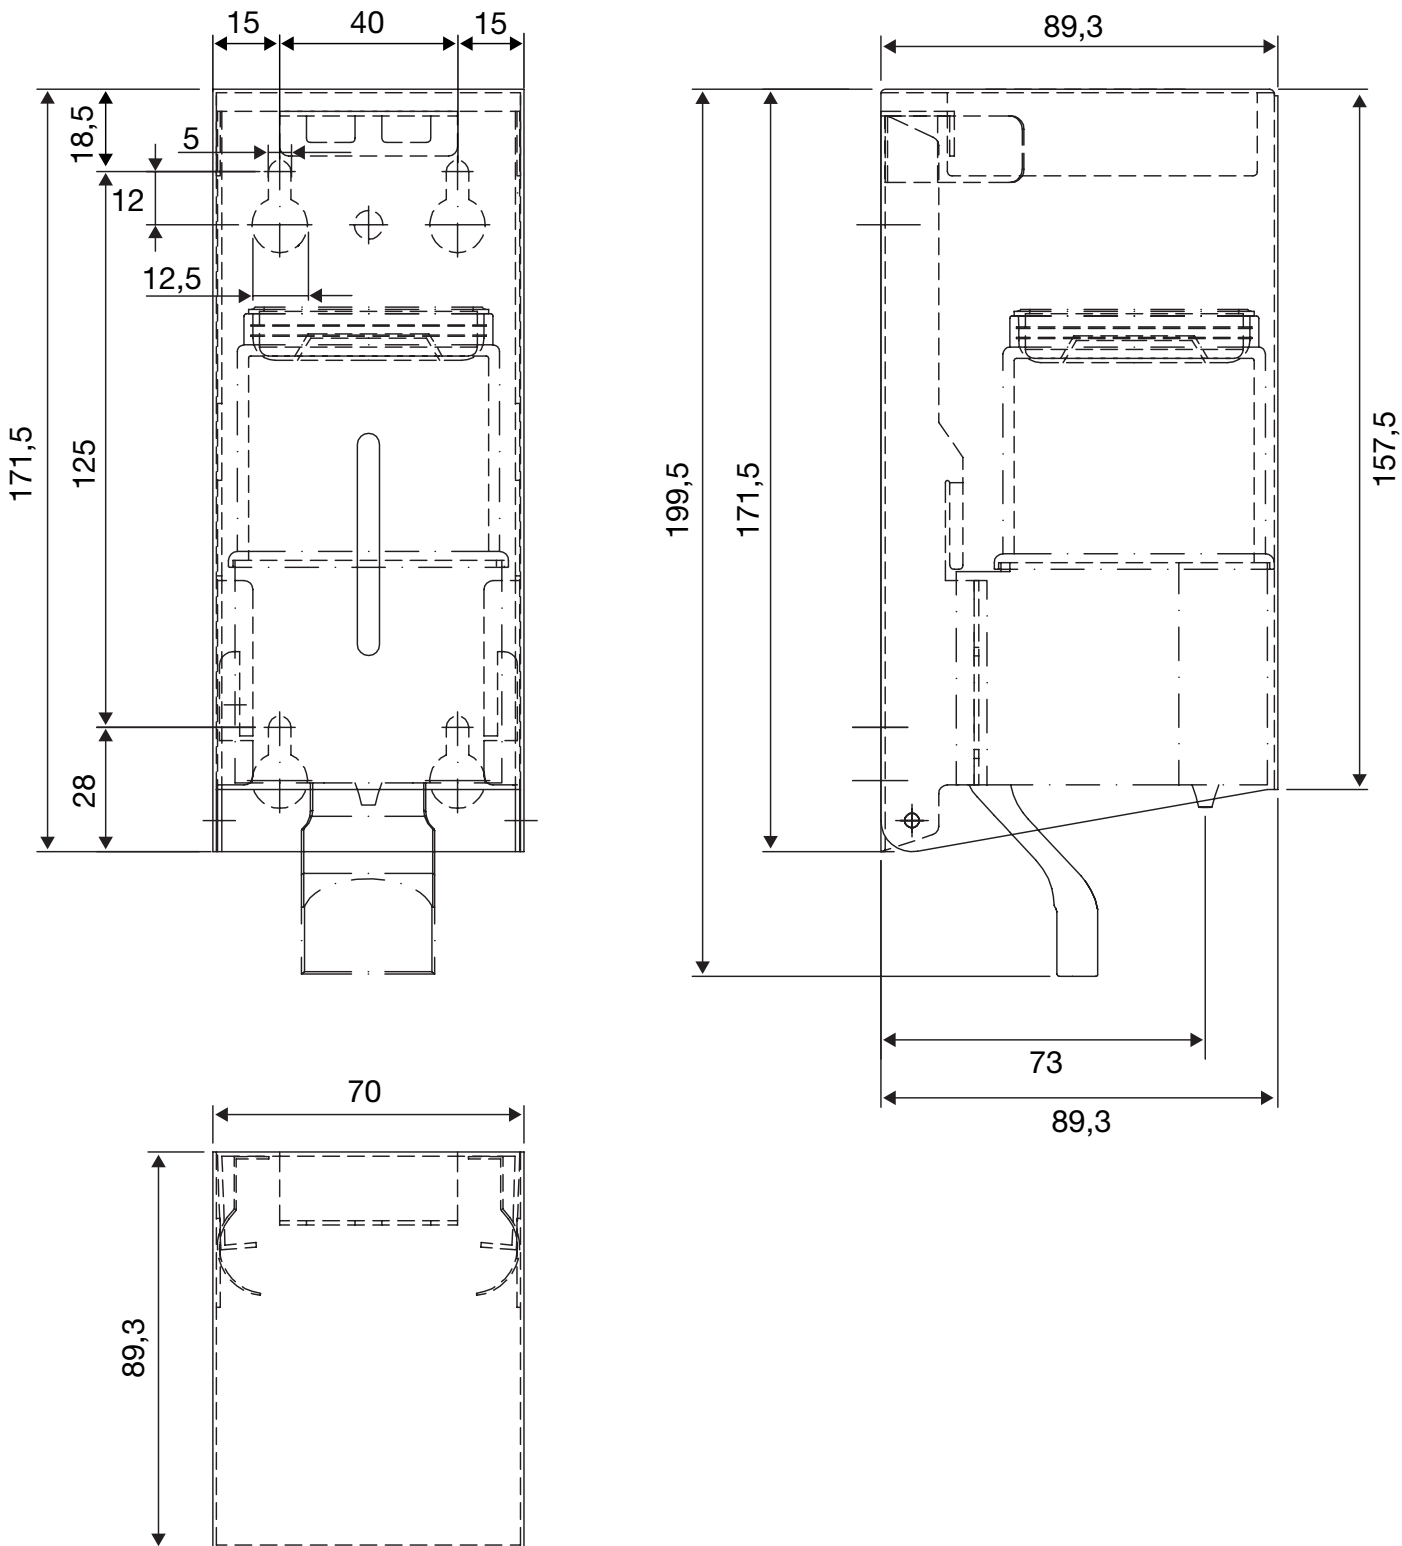

PX30710

Premium / Sæbe-dispenser / 200 ml

Tegningen er IKKE målfast

Tank = 200 ml - genopfyldelig beholder.