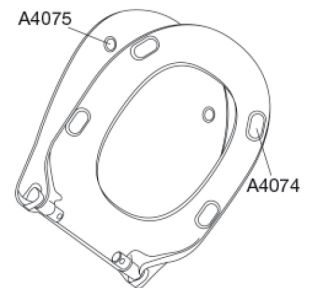

PRESSALIT®

Pressalit Connexion 980
Toiletzitting met soft close en Polygiene®, incl. scharnieren in roestvrij staal

Functie

Soft close

Artikelnummer

980011-DE9999
EAN:5708590346816

Pressalit Connexion heeft een fraai minimalistisch design en wordt geleverd met soft close. Speciaal ontworpen voor Ideal Standard Connect.

Kleur

Wit

Kenmerken

PRESSALIT closetzitting met deksel, model "Pressalit Connexion", Art. nr. 980 van door-en-door gekleurde thermohardende kunststof, met DE9 uni scharnier, combi, uit V2A roestvrijstaal.

- hartafstand scharniergegaten: 117-195 mm
- belastbaarheid zittingring max. 240 kg
- 10 jaar garantie

Design type

Sandwich

Designer

Pressalit

Design jaar

2016

Pressalit Connexion 980
Toiletzitting met soft close en Polygiene®, incl. scharnieren in roestvrij staal

Scharnieren:

Roestvrij staal EN 1.4301 en thermoplast.

Product capaciteit

Belastbaarheid zittingring max. 240 kg

Gewicht

2,662 kg

Maat per stuk

457x389x68 mm