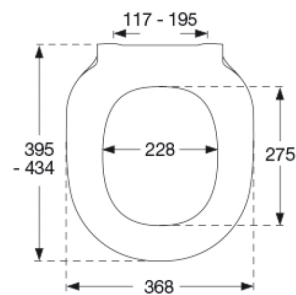

PRESSALIT®

Pressalit Connexion 980
Toiletzitting met soft close en Polygiene®, incl. scharnieren in roestvrij staal

Functie

Soft close

Artikelnummer

980011-DE9999
EAN:5708590346816

Pressalit Connexion heeft een fraai minimalistisch design en wordt geleverd met soft close. Speciaal ontworpen voor Ideal Standard Connect.

- hartafstand scharniergegaten: 117-195 mm
- belastbaarheid zittingring max. 240 kg
- 10 jaar garantie

Design type

Sandwich

Designer

Pressalit

Design jaar

2016

Pressalit Connexion 980
Toiletzitting met soft close en Polygiene®, incl. scharnieren in roestvrij staal

Scharnieren:

Roestvrij staal EN 1.4301 en thermoplast.

Product capaciteit

Belastbaarheid zittingring max. 240 kg

Gewicht

2,662 kg

Maat per stuk

457x389x68 mm

Gewicht per stuk

3,052 kg

Maat per verpakking

469x401x348 mm

Gewicht per colli

15,26 kg

Aantal per colli

5