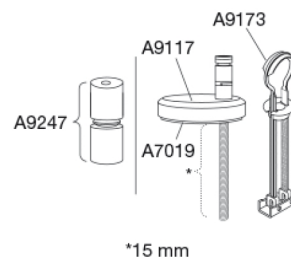

PRESSALIT®

Pressalit Connexion 980
Toiletzitting met soft close en Polygiene®, incl. scharnieren in roestvrij staal

Functie

Soft close

Artikelnummer

980011-DE9999
EAN:5708590346816

Pressalit Connexion heeft een fraai minimalistisch design en wordt geleverd met soft close. Speciaal ontworpen voor Ideal Standard Connect.

Kleur

Wit

Kenmerken

PRESSALIT closetzitting met deksel, model "Pressalit Connexion", Art. nr. 980 van door-en-door gekleurde thermohardende kunststof, met DE9 uni scharnier, combi, uit V2A roestvrijstaal.

- hartafstand scharniergegaten: 117-195 mm
- belastbaarheid zittingring max. 240 kg
- 10 jaar garantie

Design type

Sandwich

Designer

Pressalit

Design jaar

2016