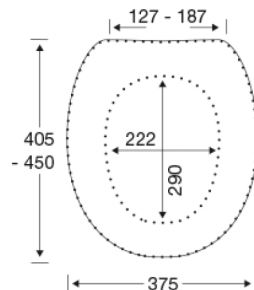

Toiletsæde Dania med låg Med styrebuffer og institutionsbeslag (D92).

Varenummer

R37000-D92999
VVS: 615679000
NRF: 6190607
RSK: 7824138
EAN: 5708590315966
HMI: 108574
NBS: N13:300
DB: 2510920

Toiletsæde Dania, med låg. Med institutionsbeslag, som sikrer stabilitet. Sædet er forsynet med styrebuffer, som sikrer at sædet sidder helt fast - også ved sideværts belastninger. Materialer: Duroplast. Beslaget er i rustfrit stål.

Farve

Hvid

Beskrivelse

Toiletsæde Dania, med låg. Med institutionsbeslag, som sikrer stabilitet. Sædet er forsynet med styrebuffer, som sikrer at sædet sidder helt fast - også ved sideværts belastninger. Materialer: Duroplast. Beslaget er i rustfrit stål.