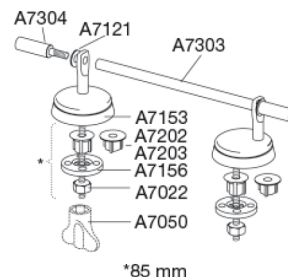

Toiletsæde Dania med låg Med styrebuffer og institutionsbeslag (D92).

Varenummer

R37000-D92999
VVS: 615679000
NRF: 6190607
RSK: 7824138
EAN: 5708590315966
HMI: 108574
NBS: N13:300
DB: 2510920

Toiletsæde Dania, med låg. Med institutionsbeslag, som sikrer stabilitet. Sædet er forsynet med styrebuffer, som sikrer at sædet sidder helt fast - også ved sideværts belastninger. Materialer: Duroplast. Beslaget er i rustfrit stål.

Farve

Hvid

Beskrivelse

Toiletsæde Dania, med låg. Med institutionsbeslag, som sikrer stabilitet. Sædet er forsynet med styrebuffer, som sikrer at sædet sidder helt fast - også ved sideværts belastninger. Materialer: Duroplast. Beslaget er i rustfrit stål.

Materialer

TOILETSÆDE:

Materialet er gennemfarvet hærdeplast (UF A 10 = Ureaformaldehyd) uden indhold af miljøfarlige stoffer. UF-plast består af cirka 70% ureaformaldehydharpiks, 30% cellulose samt 5% mineraler, pigmenter, smøremiddel og fugtindhold. Fri formaldehyd afdampes i produktionsprocessen. Pressalit toiletsæder er målt efter udhærdning (< 0,01 mg/m³) til at afgive væsentligt under den tilladte grænse vedtaget i EU på 0,08 mg/m³.