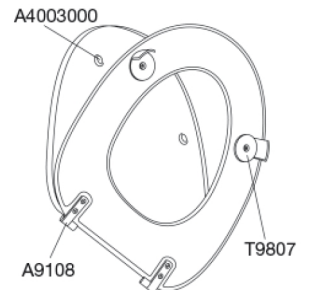

Toiletsæde Dania med låg Med styrebuffer og institutionsbeslag (D92).

Varenummer

R37000-D92999
VVS: 615679000
NRF: 6190607
RSK: 7824138
EAN: 5708590315966
HMI: 108574
NBS: N13:300
DB: 2510920

Toiletsæde Dania, med låg. Med institutionsbeslag, som sikrer stabilitet. Sædet er forsynet med styrebuffer, som sikrer at sædet sidder helt fast - også ved sideværts belastninger. Materialer: Duroplast. Beslaget er i rustfrit stål.

Farve

Hvid

Beskrivelse

Toiletsæde Dania, med låg. Med institutionsbeslag, som sikrer stabilitet. Sædet er forsynet med styrebuffer, som sikrer at sædet sidder helt fast - også ved sideværts belastninger. Materialer: Duroplast. Beslaget er i rustfrit stål.

Materialer

TOILETSÆDE:

Materialet er gennemfarvet hærdeplast (UF A 10 = Ureaformaldehyd) uden indhold af miljøfarlige stoffer. UF-plast består af cirka 70% ureaformaldehydharpiks, 30% cellulose samt 5% mineraler, pigmenter, smøremiddel og fugtindhold. Fri formaldehyd afdampes i produktionsprocessen. Pressalit toiletsæder er målt efter udhærdning (< 0,01 mg/m³) til at afgive væsentligt under den tilladte grænse vedtaget i EU på 0,08 mg/m³.