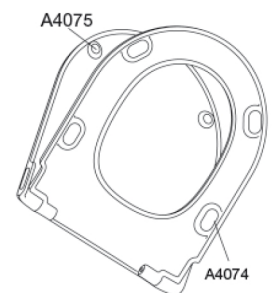

Kenmerken

Trend wandcloset met circular flush, incl. Closetzitting, Toiletzitting Style D2 met soft close. Lift-off en antibacteriële werking, incl. scharnieren in roestvrij staal