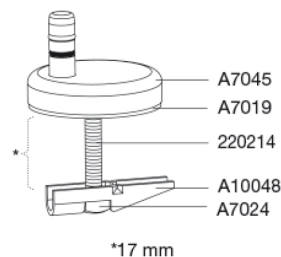

Kenmerken

Trend wandcloset met circular flush, incl. Closetzitting, Toiletzitting Style D2 met soft close. Lift-off en antibacteriële werking, incl. scharnieren in roestvrij staal