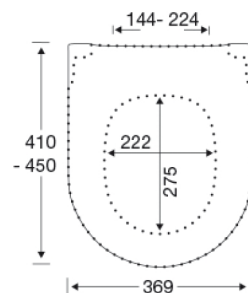

Kenmerken

Trend wandcloset met circular flush, incl. Closetzitting, Toiletzitting Style D2 met soft close. Lift-off en antibacteriële werking, incl. scharnieren in roestvrij staal