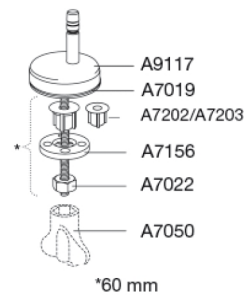

PRESSALIT®

Pressalit Norden S796 Toalettsits med soft close och lift-off, inkl. beslag i rostfritt stål

Funktioner

Lift-off, Soft close

Varunummer

S796000-BS25999
EAN:5708590331003
DB: 1695785

Pressalit Norden S796 är en toalettsits som är utvecklad för att passa främst en Gustavsberg Nordic/Nautic toalettskål, men kan även användas på andra toalettskålar tack vare universalbeslaget. Sitsen kommer med soft close för en mjuk och tyst stängning och en lift-off-funktion som underlättar rengöring.

Färg

Vit

Beskrivning

PRESSALIT toalettsits med lock, modell "Pressalit Norden", art. nr. S796 af gennemfarvet hærdeplast med indbygget soft close funktion, inkl. BS25 universal beslag till lift-off i rostfritt stål.

- afmontering af sæde/låg letter rengøringen
- centerafstand 110-195 mm
- belastning - ringsæde 180 kg
- 10 års garanti

Design type

Sandwich

Pressalit Norden S796
Toalettsits med soft close och lift-off, inkl. beslag i rostfritt stål