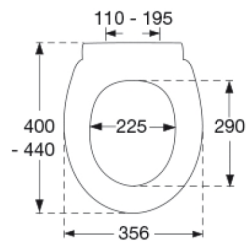

PRESSALIT®

Pressalit Norden S796 Toalettsits med soft close och lift-off, inkl. beslag i rostfritt stål

Funktioner

Lift-off, Soft close

Varunummer

S796000-BS25999
EAN:5708590331003
DB: 1695785

Pressalit Norden S796 är en toalettsits som är utvecklad för att passa främst en Gustavsberg Nordic/Nautic toalettskål, men kan även användas på andra toalettskålar tack vare universalbeslaget. Sitsen kommer med soft close för en mjuk och tyst stängning och en lift-off-funktion som underlättar rengöring.

Färg

Vit

Beskrivning

PRESSALIT toalettsits med lock, modell "Pressalit Norden", art. nr. S796 af gennemfarvet hærdeplast med indbygget soft close funktion, inkl. BS25 universal beslag till lift-off i rostfritt stål.

- afmontering af sæde/låg letter rengøringen
- centerafstand 110-195 mm
- belastning - ringsæde 180 kg
- 10 års garanti

Design type

Sandwich

Pressalit Norden S796
Toalettsits med soft close och lift-off, inkl. beslag i rostfritt stål