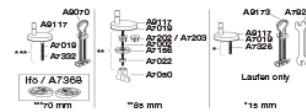

## Pressalit Sway Norden 1030 Toaletsits med soft close och lift-off, inkl. beslag i rostfritt stål

**Funktioner**

Lift-off, Soft close

**Varunummer**

1030230-DH5999  
VVS:615062230  
NRF:6190302  
RSK:7821895  
EAN:5708590365596

**Färg**

Matt vit

**Beskrivning**

PRESSALIT toaletsits med lock, modell "Pressalit Sway Norden", art. nr. 1030 i genomfärgad härdad plast, med soft close, inkl. DH5 kombinationsbeslag, universal till lift-off i rostfritt stål.

- centeravstånd 135-213 mm
- belastning - sittring 240 kg
- 10 års garanti

**Design type**

Sandwich

**Designer**

Pressalit

**Design år**

2017

---