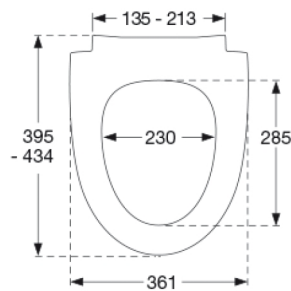

## Pressalit Sway Norden 1030 Toaletsits med soft close och lift-off, inkl. beslag i rostfritt stål

**Funktioner**

Lift-off, Soft close

**Varunummer**

1030230-DH5999  
VVS:615062230  
NRF:6190302  
RSK:7821895  
EAN:5708590365596

**Färg**

Matt vit

**Beskrivning**

PRESSALIT toaletsits med lock, modell "Pressalit Sway Norden", art. nr. 1030 i genomfärgad härdad plast, med soft close, inkl. DH5 kombinationsbeslag, universal till lift-off i rostfritt stål.

- centeravstånd 135-213 mm
- belastning - sittring 240 kg
- 10 års garanti

**Design type**

Sandwich

**Designer**

Pressalit

**Design år**

2017

---