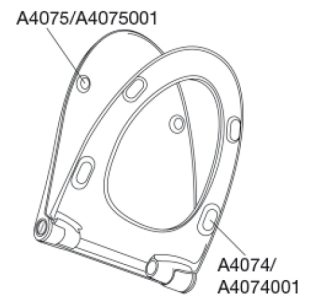

## Pressalit Sway Norden 1030 Toaletsits med soft close och lift-off, inkl. beslag i rostfritt stål

**Funktioner**

Lift-off, Soft close

**Varunummer**

1030230-DH5999  
VVS:615062230  
NRF:6190302  
RSK:7821895  
EAN:5708590365596

**Färg**

Matt vit

**Beskrivning**

PRESSALIT toaletsits med lock, modell "Pressalit Sway Norden", art. nr. 1030 i genomfärgad härdad plast, med soft close, inkl. DH5 kombinationsbeslag, universal till lift-off i rostfritt stål.

- centeravstånd 135-213 mm
- belastning - sittring 240 kg
- 10 års garanti

**Design type**

Sandwich

**Designer**

Pressalit

**Design år**

2017

---