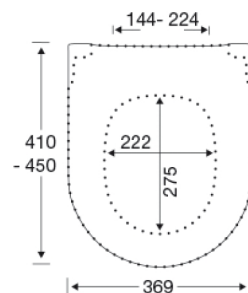

Pressalit Trend incl. Pressalit Style D2 1206
Wandcloset met circular flush, incl.
**closetzitting

Toiletzitting met soft close en lift-off, incl.**
scharnieren in roestvrij staal

Materialen	<p>Toiletspot: Porselein</p> <p>Toiletzitting: Het materiaal bestaat uit door-en-door gekleurd thermohardende kunststof (UF A 10 = ureaformaldehyde) en bevat geen stoffen die schadelijk zijn voor het milieu. UF-plastic bestaat uit ongeveer 70% ureaformaldehydeshars, 30% cellulose en 5% mineralen, pigmenten, smeermiddel en vocht. Vrij formaldehyde verdampst tijdens het productieproces. Pressalit toiletzittingen zijn na uitharding (< 0,01 mg/m³) gemeten en geven aanzienlijk minder af dan de toegestane EU-grens van 0,08 mg/m³.</p> <p>Buffers: EVA (copolymeer van ethyleen en vinylacetaat).</p> <p>Demperset: Hydraulische demper met een demperhuis van roestvrij staal of thermoplast, voorzien van kunststof onderdelen van thermoplast.</p> <p>Scharnieren: Roestvast staal en thermoplast.</p>
Product capaciteit	Belastbaarheid zittingring max. 240 kg
Gewicht	31,055 kg
Maat per stuk	540x410x510 mm
Gewicht per stuk	33,725 kg
Gewicht per colli	33,725 kg
Aantal per colli	1
Verpakkingen per pallet	5
Aantal per pallet	5