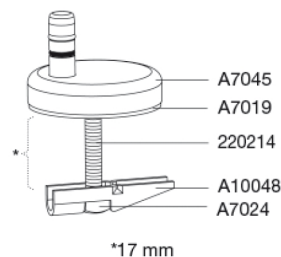

Pressalit Trend incl. Pressalit Style D2 1206
Wandcloset met circular flush, incl.
**closetzitting

Toiletzitting met soft close en lift-off, incl.**
scharnieren in roestvrij staal

Materialen	<p>Toiletspot: Porselein</p> <p>Toiletzitting: Het materiaal bestaat uit door-en-door gekleurd thermohardende kunststof (UF A 10 = ureaformaldehyde) en bevat geen stoffen die schadelijk zijn voor het milieu. UF-plastic bestaat uit ongeveer 70% ureaformaldehydeshars, 30% cellulose en 5% mineralen, pigmenten, smeermiddel en vocht. Vrij formaldehyde verdampst tijdens het productieproces. Pressalit toiletzittingen zijn na uitharding (< 0,01 mg/m³) gemeten en geven aanzienlijk minder af dan de toegestane EU-grens van 0,08 mg/m³.</p> <p>Buffers: EVA (copolymeer van ethyleen en vinylacetaat).</p> <p>Demperset: Hydraulische demper met een demperhuis van roestvrij staal of thermoplast, voorzien van kunststof onderdelen van thermoplast.</p> <p>Scharnieren: Roestvast staal en thermoplast.</p>
Product capaciteit	Belastbaarheid zittingring max. 240 kg
Gewicht	31,055 kg
Maat per stuk	540x410x510 mm
Gewicht per stuk	33,725 kg
Gewicht per colli	33,725 kg
Aantal per colli	1
Verpakkingen per pallet	5
Aantal per pallet	5