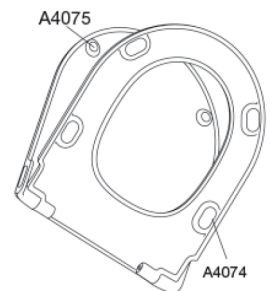

Pressalit Trend incl. Pressalit Style D2 1206
Wandcloset met circular flush, incl.
**closetzitting

Toiletzitting met soft close en lift-off, incl.**
scharnieren in roestvrij staal

Materialen	<p>Toiletspot: Porselein</p> <p>Toiletzitting: Het materiaal bestaat uit door-en-door gekleurd thermohardende kunststof (UF A 10 = ureaformaldehyde) en bevat geen stoffen die schadelijk zijn voor het milieu. UF-plastic bestaat uit ongeveer 70% ureaformaldehydeshars, 30% cellulose en 5% mineralen, pigmenten, smeermiddel en vocht. Vrij formaldehyde verdampst tijdens het productieproces. Pressalit toiletzittingen zijn na uitharding (< 0,01 mg/m³) gemeten en geven aanzienlijk minder af dan de toegestane EU-grens van 0,08 mg/m³.</p> <p>Buffers: EVA (copolymeer van ethyleen en vinylacetaat).</p> <p>Demperset: Hydraulische demper met een demperhuis van roestvrij staal of thermoplast, voorzien van kunststof onderdelen van thermoplast.</p> <p>Scharnieren: Roestvast staal en thermoplast.</p>
Product capaciteit	Belastbaarheid zittingring max. 240 kg
Gewicht	31,055 kg
Maat per stuk	540x410x510 mm
Gewicht per stuk	33,725 kg
Gewicht per colli	33,725 kg
Aantal per colli	1
Verpakkingen per pallet	5
Aantal per pallet	5