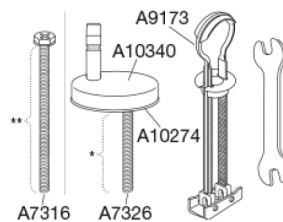

PRESSALIT toiletsæde med låg, model "Pressalit Sway D2", art. nr. 994 af gennemfarvet hærdeplast med indbygget soft close inkl. DF4 universal kipanker beslag med lift-off i rustfrit stål.

- afmontering af sæde/låg letter rengøringen
- centerafstand 110-237 mm
- belastning - ringsæde 240 kg
- 10 års garanti

Materialer	<p>TOILETSÆDE: Materialet er gennemfarvet hærdeplast (UF A 10 = Ureaformaldehyd) uden indhold af miljøfarlige stoffer. UF-plast består af cirka 70% ureaformaldehydharpiks, 30% cellulose samt 5% mineraler, pigmenter, smøremiddel og fugtindhold. Fri formaldehyd afdampes i produktionsprocessen. Pressalit toiletsæder er målt efter udhærdning (< 0,01 mg/m³) til at afgive væsentligt under den tilladte grænse vedtaget i EU på 0,08 mg/m³.</p> <p>BUFFERE: EVA (copolymer af ethylen og vinylacetat).</p> <p>DÆMPERSÆT: Hydraulisk dæmper med dæmperhus i rustfrit stål eller termoplast, monteret med plastdele i termoplast.</p> <p>BESLAG: Rustfrit stål og termoplast.</p>
Produktkapacitet	Belastning - ringsæde 240 kg
Vægt	3,49 kg
Mål pr. stk. (emballeret)	490x389x84 mm
Vægt emballeret	4,099 kg
Mål pr. kolli	500x400x368 mm
Vægt pr. kolli	20,495 kg
Antal pr. kolli	5
Kolli pr. palle	18
Antal pr. palle	90
Rengøring	Benyt et mildt sæbeholdigt rengøringsmiddel til rengøring af wc-sædet. Vær sikker på, at der ikke efterlades noget fugt på sæde og beslag. Tør derfor både sæde og beslag af med en blød og tør klud. Wc-rens og andre klorholdige, slibende eller ætsende rengøringsmidler bør ikke komme i kontakt med sæde og beslag, da det kan medføre beskadigelse eller flyverust. Derfor bør sædet være slået op, indtil al wc-rens er skyllet væk.