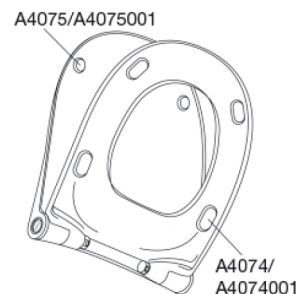

PRESSALIT®

Pressalit Sway D2 994 Toiletsæde med soft close og lift-off inkl. beslag i rustfrit stål

Funktioner

Lift-off, Soft close

Varenummer

994231-DF4999
VVS:615064231
NRF:6190312
RSK:7821902
EAN:5708590365640

PRESSALIT toiletsæde med låg, model "Pressalit Sway D2", art. nr. 994 af gennemfarvet hærdeplast med indbygget soft close inkl. DF4 universal kipanker beslag med lift-off i rustfrit stål.

- afmontering af sæde/låg letter rengøringen
- centerafstand 110-237 mm
- belastning - ringsæde 240 kg
- 10 års garanti

*20 mm / ** 40 mm

Designtype

Sandwich

Designer

Pressalit

Design-år

2016

Pressalit Sway D2 994
Toiletsæde med soft close og lift-off inkl. beslag i rustfrit stål