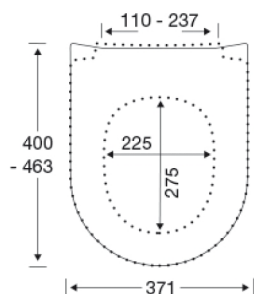

PRESSALIT toiletsæde med låg, model "Pressalit Sway D2", art. nr. 994 af gennemfarvet hærdeplast med indbygget soft close inkl. DF4 universal kipanker beslag med lift-off i rustfrit stål.

- afmontering af sæde/låg letter rengøringen
- centerafstand 110-237 mm
- belastning - ringsæde 240 kg
- 10 års garanti