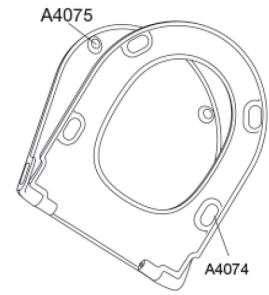

Farbe

Mattweiß

Beschreibung

PRESSALIT WC-Sitz mit Deckel, Modell "Pressalit Style D2", Art. Nr. 1206 aus durchgefärbtem Duroplast, mit eingebaute Dämpfung, mit DN2 Universalscharnieren für lift-off aus Edelstahl.
- Scharnierabstand: 144-224 mm
- Belastbarkeit - Sitzring 240 kg
- 10 Jahre Garantie

Pressalit Style D2 1206
WC-Sitz mit Absenkautomatik und Lift-off-Funktion, inkl.
Scharniere aus Edelstahl

Design Typ	Sandwich
Designer	Pressalit
Design Jahr	2025
Materialien	<p>WC-SITZ: Das Material ist durchgefärbter Duroplast (UF A 10 = Ureaformaldehyd) frei von umwelt-gefährdenden Stoffen. UF-Kunststoff besteht zu ca. 70% aus Harnstoff-Formaldehydharz, zu 30 % aus Zellulose sowie zu 5% aus Mineralien, Pigmenten, Schmiermitteln und Feuchtigkeitsgehalt. Freies Formaldehyd verdampft während des Produktionsprozesses. Pressalit WC-Sitze wurden nach der Aushärtung (< 0,01 mg/m³) gemessen und liegen deutlich unter dem in der EU zulässigen Grenzwert von 0,08 mg/m³.</p> <p>PUFFER: EVA (Copolymer aus Ethylen und Vinylacetat).</p> <p>DÄMPFUNGSSET: Hydraulischer Dämpfer mit einem Dämpfergehäuse aus Edelstahl oder Thermoplast, ausgestattet mit Kunststoffteilen aus Thermoplast.</p> <p>SCHARNIERE: Rostfreier Edelstahl und Thermoplast.</p>
Produktkapazität	Belastbarkeit - Sitzring 240 kg
Gewicht	2,665 kg
Kartonmaße	457x389x68 mm
Gewicht, brutto	3,089 kg
Maße pro kolli	469x401x348 mm
Gewicht pro kolli	15,445 kg
Stück per kolli	5