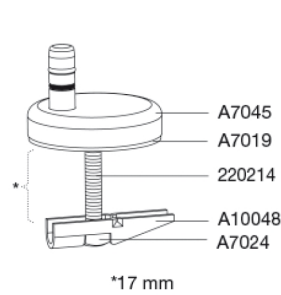

Farbe

Mattweiß

Beschreibung

PRESSALIT WC-Sitz mit Deckel, Modell "Pressalit Style D2", Art. Nr. 1206 aus durchgefärbtem Duroplast, mit eingebaute Dämpfung, mit DN2 Universalscharnieren für lift-off aus Edelstahl.
- Scharnierabstand: 144-224 mm
- Belastbarkeit - Sitzring 240 kg
- 10 Jahre Garantie

Pressalit Style D2 1206
WC-Sitz mit Absenkautomatik und Lift-off-Funktion, inkl.
Scharniere aus Edelstahl

Design Typ	Sandwich
Designer	Pressalit
Design Jahr	2025
Materialien	<p>WC-SITZ: Das Material ist durchgefärbter Duroplast (UF A 10 = Ureaformaldehyd) frei von umwelt-gefährdenden Stoffen. UF-Kunststoff besteht zu ca. 70% aus Harnstoff-Formaldehydharz, zu 30 % aus Zellulose sowie zu 5% aus Mineralien, Pigmenten, Schmiermitteln und Feuchtigkeitsgehalt. Freies Formaldehyd verdampft während des Produktionsprozesses. Pressalit WC-Sitze wurden nach der Aushärtung (< 0,01 mg/m³) gemessen und liegen deutlich unter dem in der EU zulässigen Grenzwert von 0,08 mg/m³.</p> <p>PUFFER: EVA (Copolymer aus Ethylen und Vinylacetat).</p> <p>DÄMPFUNGSSET: Hydraulischer Dämpfer mit einem Dämpfergehäuse aus Edelstahl oder Thermoplast, ausgestattet mit Kunststoffteilen aus Thermoplast.</p> <p>SCHARNIERE: Rostfreier Edelstahl und Thermoplast.</p>
Produktkapazität	Belastbarkeit - Sitzring 240 kg
Gewicht	2,665 kg
Kartonmaße	457x389x68 mm
Gewicht, brutto	3,089 kg
Maße pro kolli	469x401x348 mm
Gewicht pro kolli	15,445 kg
Stück per kolli	5