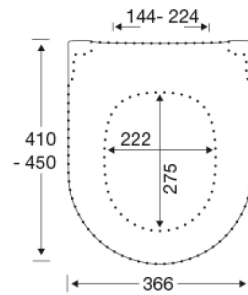

Farbe

Mattweiß

Beschreibung

PRESSALIT WC-Sitz mit Deckel, Modell "Pressalit Style D2", Art. Nr. 1206 aus durchgefärbtem Duroplast, mit eingebaute Dämpfung, mit DN2 Universalscharnieren für lift-off aus Edelstahl.
- Scharnierabstand: 144-224 mm
- Belastbarkeit - Sitzring 240 kg
- 10 Jahre Garantie

Pressalit Style D2 1206
WC-Sitz mit Absenkautomatik und Lift-off-Funktion, inkl.
Scharniere aus Edelstahl

Design Typ	Sandwich
Designer	Pressalit
Design Jahr	2025
Materialien	<p>WC-SITZ: Das Material ist durchgefärbter Duroplast (UF A 10 = Ureaformaldehyd) frei von umwelt-gefährdenden Stoffen. UF-Kunststoff besteht zu ca. 70% aus Harnstoff-Formaldehydharz, zu 30 % aus Zellulose sowie zu 5% aus Mineralien, Pigmenten, Schmiermitteln und Feuchtigkeitsgehalt. Freies Formaldehyd verdampft während des Produktionsprozesses. Pressalit WC-Sitze wurden nach der Aushärtung (< 0,01 mg/m³) gemessen und liegen deutlich unter dem in der EU zulässigen Grenzwert von 0,08 mg/m³.</p> <p>PUFFER: EVA (Copolymer aus Ethylen und Vinylacetat).</p> <p>DÄMPFUNGSSET: Hydraulischer Dämpfer mit einem Dämpfergehäuse aus Edelstahl oder Thermoplast, ausgestattet mit Kunststoffteilen aus Thermoplast.</p> <p>SCHARNIERE: Rostfreier Edelstahl und Thermoplast.</p>
Produktkapazität	Belastbarkeit - Sitzring 240 kg
Gewicht	2,665 kg
Kartonmaße	457x389x68 mm
Gewicht, brutto	3,089 kg
Maße pro kolli	469x401x348 mm
Gewicht pro kolli	15,445 kg
Stück per kolli	5