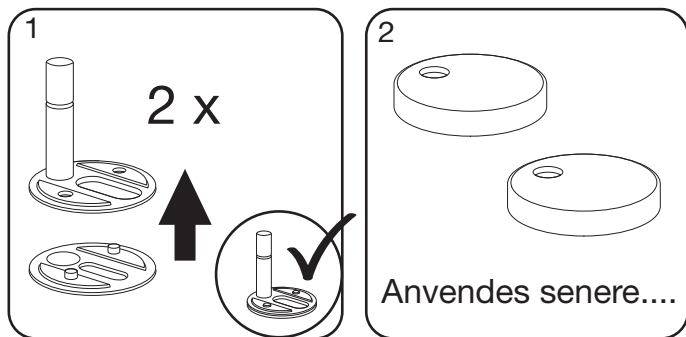

BS38 Uni Kombi beslag til lift-off Model S1062 Interio Norden

A10080

6 stk. dækkapper + monteringsvejledning

A10196

Anvend dele til:
A10191, A10192 og A10195

A10191

Bundmonteret

STEP 1: Anvend dele fra A10190 / A10196

STEP 2:

A10192

Topmonteret

STEP 1: Anvend dele fra A10190 / A10196

STEP 2:

A10195

Laufen skål

STEP 1: Anvend dele fra A10190 / A10196