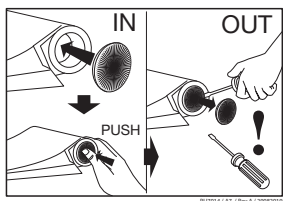

BS38 Uni Kombi beslag til lift-off Model S1062 Interio Norden

A10080

6 stk. dækkapper + monteringsvejledning

A10196

Anvend dele til:
A10191, A10192 og A10195

A10191

Bundmonteret

STEP 1: Anvend dele fra A10190 / A10196