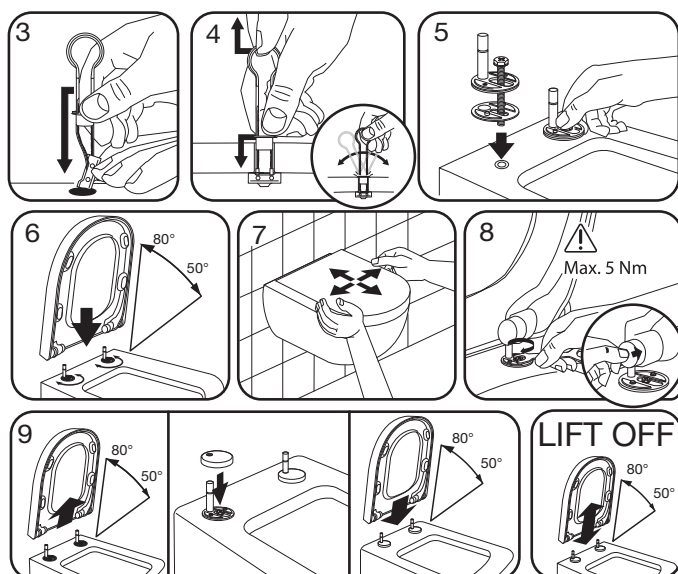

5 7 0 8 5 9 0 3 6 6 7 0 8

31-10-2019