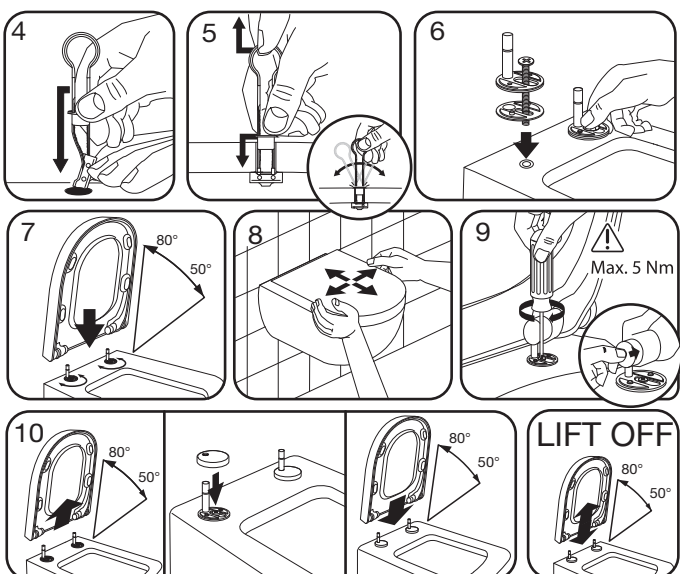

BS38 Uni Kombi beslag til lift-off Model S1062 Interio Norden

A10080

6 stk. dækkapper + monteringsvejledning

A10196

Anvend dele til:
A10191, A10192 og A10195

A10191

Bundmonteret

STEP 1: Anvend dele fra A10190 / A10196

STEP 2:

A10192

Topmonteret

STEP 1: Anvend dele fra A10190 / A10196

STEP 2:

A10195

Laufen skål

STEP 1: Anvend dele fra A10190 / A10196