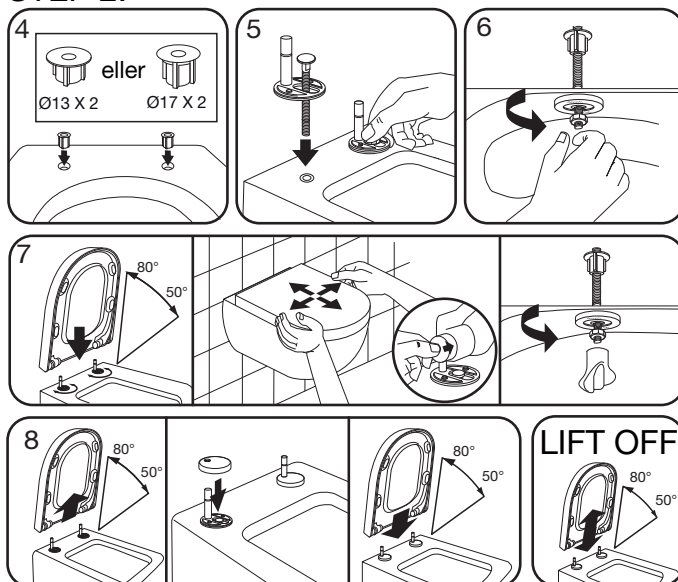

BS38 Uni Kombi beslag til lift-off Model S1062 Interio Norden

A10080

6 stk. dækkapper + monteringsvejledning

A10196

Anvend dele til:
A10191, A10192 og A10195

A10191

Bundmonteret

STEP 1: Anvend dele fra A10190 / A10196

STEP 2:

A10192

Topmonteret

STEP 1: Anvend dele fra A10190 / A10196

STEP 2:

A10195

Laufen skål

STEP 1: Anvend dele fra A10190 / A10196