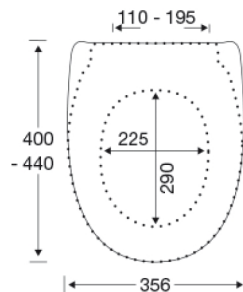

Beskrivning

PRESSALIT toalettsits med lock, modell "Pressalit Norden", art. nr. S796 af gennemfarvet hærdeplast med indbygget soft close funktion, inkl. BS25 universal beslag till lift-off i rostfritt stål.

- afmontering af sæde/låg letter rengøringen
- centerafstand 110-195 mm
- belastning - ringsæde 180 kg
- 10 års garanti