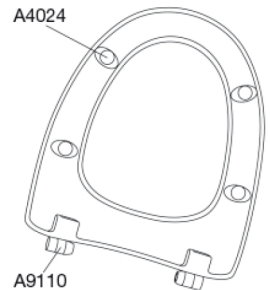

# PRESSALIT®

**Pressalit Sign uden låg 553**  
**Standard toiletsæde, uden låg, inkl. fast beslag i rustfrit stål**

**Varenummer**

553000-BD1999  
VVS: 614982000  
NRF: 6190016  
RSK: 7904459  
EAN: 5708590280349

**Farve**

Hvid

**Beskrivelse**

PRESSALIT toiletsæde uden låg, model "Sign", art. nr. 553 af gennemfarvet hærdeplast inkl. BD1 fast beslag i rustfrit stål

- centerafstand: 155 mm
- belastning - ringsæde 240 kg
- 10 års garanti