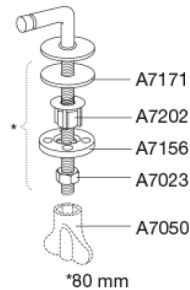

**Farve**

Hvid

**Beskrivelse**

PRESSALIT toiletsæde uden låg, model "Sign", art. nr. 553 af gennemfarvet hærdeplast inkl. BD1 fast beslag i rustfrit stål

- centerafstand: 155 mm
- belastning - ringsæde 240 kg
- 10 års garanti