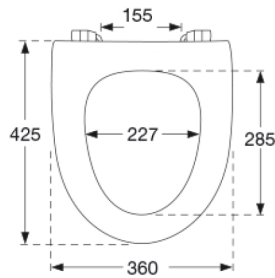

**Farve**

Hvid

**Beskrivelse**

PRESSALIT toiletsæde uden låg, model "Sign", art. nr. 553 af gennemfarvet hærdeplast inkl. BD1 fast beslag i rustfrit stål

- centerafstand: 155 mm
- belastning - ringsæde 240 kg
- 10 års garanti

1,513 kg

**Mål pr. kolli**

469x401x348 mm

**Vægt pr. kolli**

7,565 kg

**Antal pr. kolli**

5

**Kolli pr. palle**