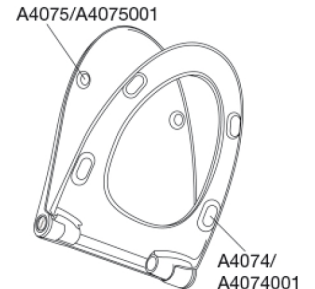

PRESSALIT®

Pressalit Sway Norden 1030 Toiletsæde med soft close og lift-off, inkl. beslag i rustfrit stål

Funktioner

Lift-off, Soft close

Varenummer

1030231-DH5999
VVS:615062231
NRF:6190303
RSK:7821896
EAN:5708590365602

Sway Norden har et slankt og selvsikkert look. Forkæl dig selv med et sæde, der er et lækkert match til din stilsikre livsstil.

Farve

Mat sort

Beskrivelse

PRESSALIT toiletsæde med låg, model "Pressalit Sway Norden", art. nr. 1030 af gennemfarvet hærdeplast inkl. DH5 universal kombi beslag til lift-off i rustfrit stål.

- centerafstand: 135-213 mm
- belastning - ringsæde 240 kg
- 10 års garanti

**Designtype**

Sandwich

Designer

Pressalit

Design-år

2017

Pressalit Sway Norden 1030
Toiletsæde med soft close og lift-off, inkl. beslag i rustfrit stål