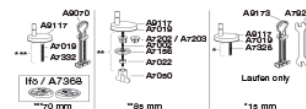

Sway Norden har et slankt og selvsikkert look. Forkæl dig selv med et sæde, der er et lækkert match til din stilsikre livsstil.

Farve

Mat sort

Beskrivelse

PRESSALIT toiletsæde med låg, model "Pressalit Sway Norden", art. nr. 1030 af gennemfarvet hærdeplast inkl. DH5 universal kombi beslag til lift-off i rustfrit stål.

- centerafstand: 135-213 mm
- belastning - ringsæde 240 kg
- 10 års garanti

**Designtype**

Sandwich

Designer

Pressalit

Design-år

2017

Pressalit Sway Norden 1030
Toiletsæde med soft close og lift-off, inkl. beslag i rustfrit stål