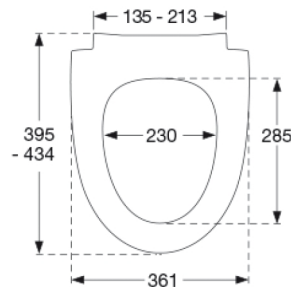

Sway Norden har et slankt og selvsikkert look. Forkæl dig selv med et sæde, der er et lækkert match til din stilsikre livsstil.

Farve

Mat sort

Beskrivelse

PRESSALIT toiletsæde med låg, model "Pressalit Sway Norden", art. nr. 1030 af gennemfarvet hærdeplast inkl. DH5 universal kombi beslag til lift-off i rustfrit stål.

- centerafstand: 135-213 mm
- belastning - ringsæde 240 kg
- 10 års garanti

**Designtype**

Sandwich

Designer

Pressalit

Design-år

2017

Pressalit Sway Norden 1030
Toiletsæde med soft close og lift-off, inkl. beslag i rustfrit stål