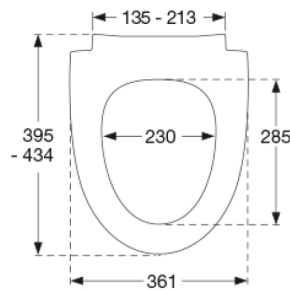

Sway Norden har et slankt og selvsikkert look. Forkæl dig selv med et sæde, der er et lækkert match til din stilsikre livsstil.

Farve

Sort (RAL 9005)

Beskrivelse

PRESSALIT toiletsæde med låg, model "Pressalit Sway Norden", art. nr. 1030 af gennemfarvet hærdeplast inkl. DH5 universal kombi beslag til lift-off i rustfrit stål.

- centerafstand: 135-213 mm
- belastning - ringsæde 240 kg
- 10 års garanti

Designtype

Sandwich

Designer

Pressalit

Design-år

2017

Pressalit Sway Norden 1030
Toiletsæde med soft close, lift-off og Polygiene®, inkl. beslag i
rustfrit stål

479x399x458 mm

Vægt pr. kolli

15,285 kg

Antal pr. kolli

5

Kolli pr. palle

8

Antal pr. palle