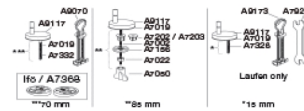

Beskrivelse

PRESSALIT toiletsæde med låg, model "Pressalit Sway Norden", art. nr. 1030 af gennemfarvet hærdeplast inkl. DH5 universal kombi beslag til lift-off i rustfrit stål.

- centerafstand: 135-213 mm
- belastning - ringsæde 240 kg
- 10 års garanti