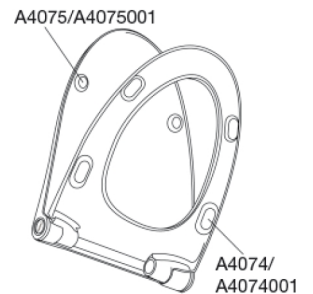

PRESSALIT®

Pressalit Sway Norden 1030
Toiletsæde med soft close, lift-off og Polygiene®, inkl. beslag i
rustfrit stål

Funktioner

Lift-off, Soft close

Varenummer

1030111-DH5999
VVS:615062001
NRF:6190368
RSK:7821953
EAN:5708590371375

Sway Norden har et slankt og selvsikkert look. Forkæl dig selv med et sæde, der er et lækkert match til din stilsikre livsstil.

Farve

Sort (RAL 9005)

Beskrivelse

PRESSALIT toiletsæde med låg, model "Pressalit Sway Norden", art. nr. 1030 af gennemfarvet hærdeplast inkl. DH5 universal kombi beslag til lift-off i rustfrit stål.

- centerafstand: 135-213 mm
- belastning - ringsæde 240 kg
- 10 års garanti

Designtype

Sandwich

Designer

Pressalit

Design-år

2017

Pressalit Sway Norden 1030
Toiletsæde med soft close, lift-off og Polygiene®, inkl. beslag i
rustfrit stål