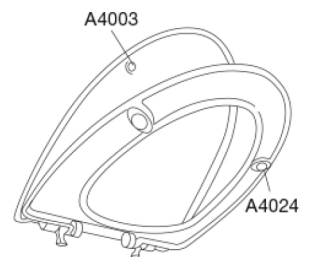

### Varenummer

624001-D03999  
VVS:614981001  
RSK:7904466  
EAN:5708590286365

Pressalit Sign med soft close - den lille detalje, der gør den store forskel. Praktisk og funktionelt toiletsæde i nordisk design, der passer perfekt til Ifö Sign.

### Beskrivelse

PRESSALIT toiletsæde med låg, model "Sign", art nr. 624 af gennemfarvet hærdeplast inkl. D03 fast beslag med soft close i rustfrit stål.

- centerafstand: 155 mm
- belastning - ringsæde 240 kg
- 10 års garanti