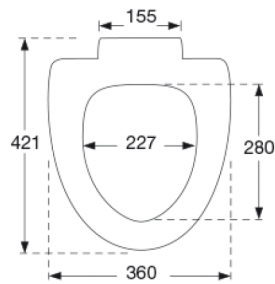

### Varenummer

624001-D03999  
VVS:614981001  
RSK:7904466  
EAN:5708590286365

Pressalit Sign med soft close - den lille detalje, der gør den store forskel. Praktisk og funktionelt toiletsæde i nordisk design, der passer perfekt til Ifö Sign.

### Beskrivelse

PRESSALIT toiletsæde med låg, model "Sign", art nr. 624 af gennemfarvet hærdeplast inkl. D03 fast beslag med soft close i rustfrit stål.

- centerafstand: 155 mm
- belastning - ringsæde 240 kg
- 10 års garanti