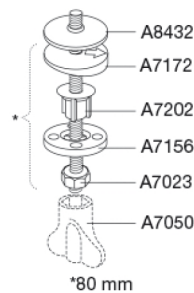

### Beskrivelse

PRESSALIT toiletsæde med låg, model "Sign", art nr. 624 af gennemfarvet hærdeplast inkl. D03 fast beslag med soft close i rustfrit stål.

- centerafstand: 155 mm
- belastning - ringsæde 240 kg
- 10 års garanti