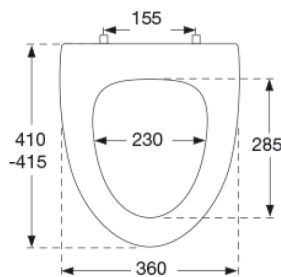

PRESSALIT®

Pressalit Cera / Ceranova uden låg 195
Standard toiletsæde uden låg inkl. fast beslag i rustfrit stål

Varenummer

195000-BB2999
VVS: 615091000
NRF: 6190093
RSK: 7904440
EAN: 5708590161471

Pressalit Cera/Ceranova - uden låg. Et klassisk toiletsæde med afrundede kanter og flot formgivning. Toiletsædet er designet specielt til Ifö Cera og Ifö Ceranova.

Farve

Hvid

Beskrivelse

PRESSALIT toiletsæde uden låg, model "Cera/Ceranova", art. nr. 195 af gennemfarvet hærdeplast inkl. BB2 fast beslag i rustfrit stål.

- centerafstand: 165 mm
- belastning - ringsæde 240 kg
- til Ifö Cera/Ceranova toilet
- 10 års garanti