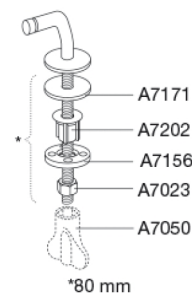

PRESSALIT®

Pressalit Cera / Ceranova uden låg 195
Standard toiletsæde uden låg inkl. fast beslag i rustfrit stål

Varenummer

195000-BB2999
VVS: 615091000
NRF: 6190093
RSK: 7904440
EAN: 5708590161471

Pressalit Cera/Ceranova - uden låg. Et klassisk toiletsæde med afrundede kanter og flot formgivning. Toiletsædet er designet specielt til Ifö Cera og Ifö Ceranova.

Farve

Hvid

Beskrivelse

PRESSALIT toiletsæde uden låg, model "Cera/Ceranova", art. nr. 195 af gennemfarvet hærdeplast inkl. BB2 fast beslag i rustfrit stål.

- centerafstand: 165 mm
- belastning - ringsæde 240 kg
- til Ifö Cera/Ceranova toilet
- 10 års garanti