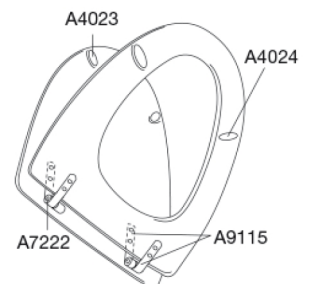

PRESSALIT®

Pressalit Cera / Ceranova uden låg 195
Standard toiletsæde uden låg inkl. fast beslag i rustfrit stål

Varenummer

195000-BB2999
VVS: 615091000
NRF: 6190093
RSK: 7904440
EAN: 5708590161471

Pressalit Cera/Ceranova - uden låg. Et klassisk toiletsæde med afrundede kanter og flot formgivning. Toiletsædet er designet specielt til Ifö Cera og Ifö Ceranova.

Farve

Hvid

Beskrivelse

PRESSALIT toiletsæde uden låg, model "Cera/Ceranova", art. nr. 195 af gennemfarvet hærdeplast inkl. BB2 fast beslag i rustfrit stål.

- centerafstand: 165 mm
- belastning - ringsæde 240 kg
- til Ifö Cera/Ceranova toilet
- 10 års garanti