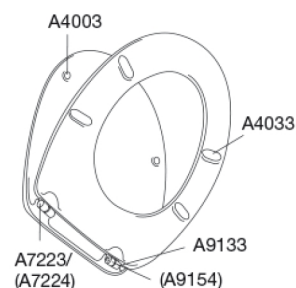

PRESSALIT®

Pressalit T 2 324 Standard toiletsæde inkl. beslag i rustfrit stål

Varenummer

324000-BN2999
VVS: 615039000
NRF: 6190321
RSK: 7904445
EAN: 5708590243139

Pressalit T 2 er et traditionelt Pressalit-design med nye værdier. Den usynlige montering af nylon-hængslerne giver en glat, ubrudt underside på både sæde og låg. Det ser ikke blot godt ud, men er også rengøringsvenligt.

Farve

Hvid

Beskrivelse

PRESSALIT toiletsæde med låg, model "T 2", art. nr. 324 af gennemfarvet hærdeplast inkl. BN2 universalbeslag i rustfrit stål

- centerafstand: 85 - 185 mm
- belastning - ringsæde 240 kg
- inkl. indlagte hængselsfaner for nemmere rengøring
- anvendelig på universelle toiletter
- 10 års garanti