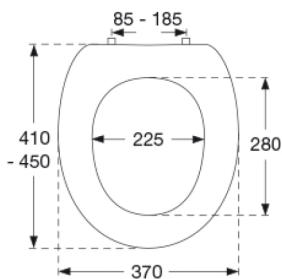

Farve

Hvid

Beskrivelse

PRESSALIT toiletsæde med låg, model "T 2", art. nr. 324 af gennemfarvet hærdeplast inkl. BN2 universalbeslag i rustfrit stål

- centerafstand: 85 - 185 mm
- belastning - ringsæde 240 kg
- inkl. indlagte hængselsfaner for nemmere rengøring
- anvendelig på universelle toiletter
- 10 års garanti

Designtype

Sandwich

Designer

Pressalit

Design-år

2001

Pressalit T 2 324
Standard toiletsæde inkl. beslag i rustfrit stål

Materialer	<p>TOILETSÆDE: Materialet er gennemfarvet hærdeplast (UF A 10 = Ureaformaldehyd) uden indhold af miljøfarlige stoffer. UF-plast består af 67% ureaformaldehydharpiks, 28% cellulose samt 5% mineraler, pigmenter, smøremiddel og fugtindhold. Råvaren fra leverandøren indeholder maksimalt 0,03% fri formaldehyd og efter udhærdning endnu mindre.</p> <p>BUFFERE: EVA (copolymer af ethylen og vinylacetat).</p> <p>DÆMPERSÆT (kun relevant for toiletsæder med soft close): Hydraulisk dæmper med dæmperhus i rustfrit stål og plastdele i termoplast.</p> <p>BESLAG: Rustfrit stål type W. nr. 1.4301/M og termoplast.</p>
Produktkapacitet	Belastning - ringsæde 240 kg
Vægt	2,885 kg
Mål pr. stk. (emballeret)	457x389x68 mm
Vægt emballeret	3,285 kg
Mål pr. kolli	469x401x348 mm
Vægt pr. kolli	16,425 kg
Antal pr. kolli	5
Kolli pr. palle	12
Antal pr. palle	60
Rengøring	<p>Benyt et mildt sæbeholdigt rengøringsmiddel til rengøring af wc-sædet. Vær sikker på, at der ikke efterlades noget fugt på sæde og beslag. Tør derfor både sæde og beslag af med en blød og tør klud. Wc-rens og andre klorholdige, slibende eller ætsende rengøringsmidler bør ikke komme i kontakt med sæde og beslag, da det kan medføre beskadigelse eller flyverust. Derfor bør sædet være slået op, indtil al wc-rens er skyllet væk.</p>