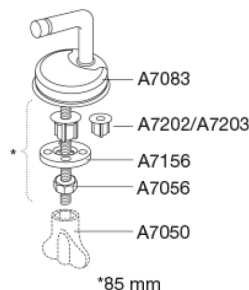

Farve

Hvid

Beskrivelse

PRESSALIT toiletsæde med låg, model "T 2", art. nr. 324 af gennemfarvet hærdeplast inkl. BN2 universalbeslag i rustfrit stål

- centerafstand: 85 - 185 mm
- belastning - ringsæde 240 kg
- inkl. indlagte hængselsfaner for nemmere rengøring
- anvendelig på universelle toiletter
- 10 års garanti

Designtype

Sandwich

Designer

Pressalit

Design-år

2001

Pressalit T 2 324
Standard toiletsæde inkl. beslag i rustfrit stål

Materialer	<p>TOILETSÆDE: Materialet er gennemfarvet hærdeplast (UF A 10 = Ureaformaldehyd) uden indhold af miljøfarlige stoffer. UF-plast består af 67% ureaformaldehydharpiks, 28% cellulose samt 5% mineraler, pigmenter, smøremiddel og fugtindhold. Råvaren fra leverandøren indeholder maksimalt 0,03% fri formaldehyd og efter udhærdning endnu mindre.</p> <p>BUFFERE: EVA (copolymer af ethylen og vinylacetat).</p> <p>DÆMPERSÆT (kun relevant for toiletsæder med soft close): Hydraulisk dæmper med dæmperhus i rustfrit stål og plastdele i termoplast.</p> <p>BESLAG: Rustfrit stål type W. nr. 1.4301/M og termoplast.</p>
Produktkapacitet	Belastning - ringsæde 240 kg
Vægt	2,885 kg
Mål pr. stk. (emballeret)	457x389x68 mm
Vægt emballeret	3,285 kg
Mål pr. kolli	469x401x348 mm
Vægt pr. kolli	16,425 kg
Antal pr. kolli	5
Kolli pr. palle	12
Antal pr. palle	60
Rengøring	<p>Benyt et mildt sæbeholdigt rengøringsmiddel til rengøring af wc-sædet. Vær sikker på, at der ikke efterlades noget fugt på sæde og beslag. Tør derfor både sæde og beslag af med en blød og tør klud. Wc-rens og andre klorholdige, slibende eller ætsende rengøringsmidler bør ikke komme i kontakt med sæde og beslag, da det kan medføre beskadigelse eller flyverust. Derfor bør sædet være slået op, indtil al wc-rens er skyllet væk.</p>