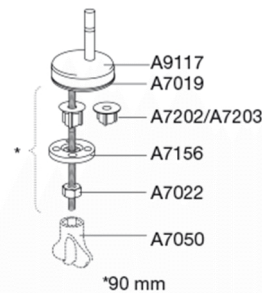

Pressalit Raja 430
Toiletsæde med soft close og lift-off inkl. universal beslag i rustfrit stål

Funktioner

Lift-off, Soft close

Varenummer

430000-BM5999
VVS: 615023000
NRF: 6190861
RSK: 7904446
EAN: 5708590218366

Farve

Hvid

Beskrivelse

PRESSALIT toiletsæde med låg, model "Raja", art. nr. 430 af gennemfarvet hærdeplast inkl. BM5 universalbeslag til lift-off i rustfrit stål.

- indbygget soft close funktion
- centerafstand: 105-185 mm
- belastning - ringsæde 300 kg
- afmontering af sæde/låg letter rengøringen
- anvendelig på universelle toiletter
- 10 års garanti