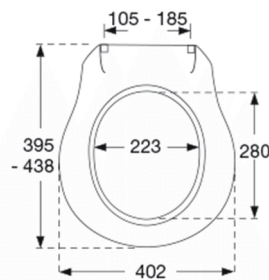

Farve

Hvid

Beskrivelse

PRESSALIT toiletsæde med låg, model "Raja", art. nr. 430 af gennemfarvet hærdeplast inkl. BM5 universalbeslag til lift-off i rustfrit stål.

- indbygget soft close funktion
- centerafstand: 105-185 mm
- belastning - ringsæde 300 kg
- afmontering af sæde/låg letter rengøringen
- anvendelig på universelle toiletter
- 10 års garanti