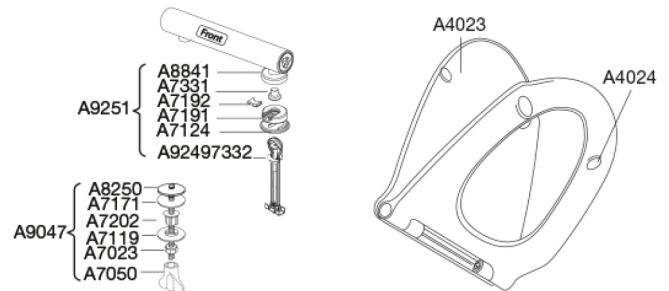

Pressalit Sign Art 474
Toiletsæde med kombi beslag til top- og bundmontering, quick-release og soft close

Funktioner

Quick-release, Soft close

Varenummer

474001-BY1001
VVS:615084001
NRF:6190222
RSK:7904448
EAN:5708590287881

Pressalit Sign Art er nordisk i sin formgivning. Toiletsædet er funktionelt men langt fra køligt. Sign Art er et lille stykke hverdagskunst, som hylder evnen til at leve livet. Det har quick-release og soft close. Designet lader tre former mødes i et indlysende samspil. Lågets bue, beslagets cylinderform og grebenes vandrette flader. Toiletsædet er designet specielt til Ifö Sign Art.

Farve

Sort (RAL 9005)

Beskrivelse

PRESSALIT toiletsæde med låg, model "Sign Art", art.nr. 474 af gennemfarvet hærdeplast inkl. BY1 beslag i form af en rørkonsol i hærdeplast

- inkl. quick-release funktion og soft close
- afmontering af sæde/låg letter rengøringen
- belastning - ringsæde 240 kg
- 10 års garanti

Mål pr. kolli

502x401x428 mm

Vægt pr. kolli

18,4 kg

Antal pr. kolli

5

Kolli pr. palle

12