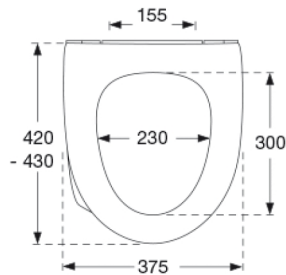

Designtype

Sandwich

Designer

Knud Holscher

Design-år

2005