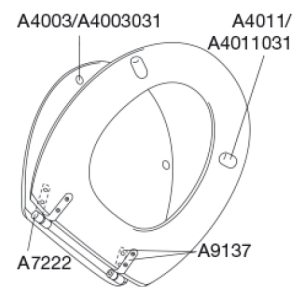

Pressalit Selandia 522 Standard-WC-Sitz aus Holz mit Universalscharnieren aus Edelstahl

Produktnummer

522456-B47999
EAN:5708590265025

Pressalit Selandia ist ein traditioneller WC-Sitz aus massivem Holz.

Farbe

Kirschbaum (Birke, eingefärbt)

Beschreibung

PRESSALIT WC-Sitz mit Deckel, Modell "Selandia", Art. Nr. 522 aus Echtholz mit B47 Universalscharnieren aus V2A-Edelstahl.

- Scharnierabstand: 120 - 170 mm
- eingefärbte Birke
- Belastbarkeit - Sitzring 240 kg
- 10 Jahre Garantie

SCHARNIERE:
Rostfreier Edelstahl Typ W. Nr. 1.4301/M und Thermoplast.

Produktkapazität

Belastbarkeit - Sitzring 240 kg

Pressalit Selandia 522
Standard-WC-Sitz aus Holz mit Universalscharnieren aus Edelstahl