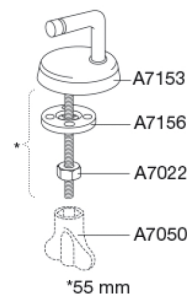

Pressalit Selandia 522 Standard-WC-Sitz aus Holz mit Universalscharnieren aus Edelstahl

Produktnummer

522456-B47999
EAN:5708590265025

Pressalit Selandia ist ein traditioneller WC-Sitz aus massivem Holz.

Farbe

Kirschbaum (Birke, eingefärbt)

Beschreibung

PRESSALIT WC-Sitz mit Deckel, Modell "Selandia", Art. Nr. 522 aus Echtholz mit B47 Universalscharnieren aus V2A-Edelstahl.

- Scharnierabstand: 120 - 170 mm
- eingefärbte Birke
- Belastbarkeit - Sitzring 240 kg
- 10 Jahre Garantie

SCHARNIERE:
Rostfreier Edelstahl Typ W. Nr. 1.4301/M und Thermoplast.

Produktkapazität

Belastbarkeit - Sitzring 240 kg

Pressalit Selandia 522
Standard-WC-Sitz aus Holz mit Universalscharnieren aus Edelstahl