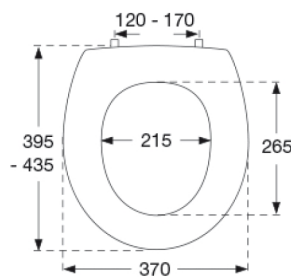

Pressalit Selandia 522 Standard-WC-Sitz aus Holz mit Universalscharnieren aus Edelstahl

Produktnummer

522456-B47999
EAN:5708590265025

Pressalit Selandia ist ein traditioneller WC-Sitz aus massivem Holz.

Farbe

Kirschbaum (Birke, eingefärbt)

Beschreibung

PRESSALIT WC-Sitz mit Deckel, Modell "Selandia", Art. Nr. 522 aus Echtholz mit B47 Universalscharnieren aus V2A-Edelstahl.

- Scharnierabstand: 120 - 170 mm
- eingefärbte Birke
- Belastbarkeit - Sitzring 240 kg
- 10 Jahre Garantie