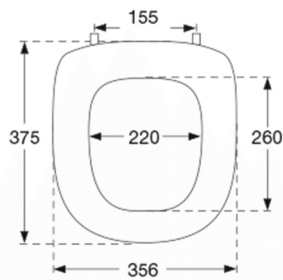

PRESSALIT®

Pressalit Aqua, kort 61 Standard toiletsæde inkl. beslag i rustfrit stål

Varenummer

61000-B36999
VVS: 615085000
NRF: 6190651
RSK: 7904464
EAN: 5708590016542

Pressalit Aqua (kort model) er designet specielt til Ifö Aqua, men passer med universalbeslag også til andre toiletskåle.

Farve

Hvid

Beskrivelse

PRESSALIT toiletsæde med låg, model "Aqua, kort", art. nr. 61 af gennemfarvet hærdeplast inkl. B36 fast beslag i rustfrit stål

- centerafstand: 155 mm
- belastning - ringsæde 240 kg
- til Ifö Aqua toilet
- 10 års garanti

Designtype

Sandwich

Designer

Knud Holscher

Design-år

1985

Pressalit Aqua, kort 61
Standard toiletsæde inkl. beslag i rustfrit stål

Materialer	<p>TOILETSÆDE: Materialet er gennemfarvet hærdeplast (UF A 10 = Ureaformaldehyd) uden indhold af miljøfarlige stoffer. UF-plast består af 67% ureaformaldehydharpiks, 28% cellulose samt 5% mineraler, pigmenter, smøremiddel og fugtindhold. Råvaren fra leverandøren indeholder maksimalt 0,03% fri formaldehyd og efter udhærdning endnu mindre.</p> <p>BUFFERE: EVA (copolymer af ethylen og vinylacetat).</p> <p>DÆMPERSÆT (kun relevant for toiletsæder med soft close): Hydraulisk dæmper med dæmperhus i rustfrit stål og plastdele i termoplast.</p> <p>BESLAG: Rustfrit stål type W. nr. 1.4301/M og termoplast.</p>
Produktkapacitet	Belastning - ringsæde 240 kg
Vægt	2,485 kg
Mål pr. stk. (emballeret)	457x389x66 mm
Vægt emballeret	2,785 kg
Mål pr. kolli	469x401x348 mm
Vægt pr. kolli	13,925 kg
Antal pr. kolli	5
Kolli pr. palle	18
Antal pr. palle	90
Rengøring	Benyt et mildt sæbeholdigt rengøringsmiddel til rengøring af wc-sædet. Vær sikker på, at der ikke efterlades noget fugt på sæde og beslag. Tør derfor både sæde og beslag af med en blød og tør klud. Wc-rens og andre klorholdige, slibende eller ætsende rengøringsmidler bør ikke komme i kontakt med sæde og beslag, da det kan medføre beskadigelse eller flyverust. Derfor bør sædet være slået op, indtil al wc-rens er skyllet væk.