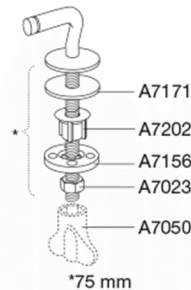

PRESSALIT®

Pressalit Aqua, kort 61 Standard toiletsæde inkl. beslag i rustfrit stål

Varenummer

61000-B36999
VVS: 615085000
NRF: 6190651
RSK: 7904464
EAN: 5708590016542

Pressalit Aqua (kort model) er designet specielt til Ifö Aqua, men passer med universalbeslag også til andre toiletskåle.

Farve

Hvid

Beskrivelse

PRESSALIT toiletsæde med låg, model "Aqua, kort", art. nr. 61 af gennemfarvet hærdeplast inkl. B36 fast beslag i rustfrit stål

- centerafstand: 155 mm
- belastning - ringsæde 240 kg
- til Ifö Aqua toilet
- 10 års garanti

Designtype

Sandwich

Designer

Knud Holscher

Design-år

1985

Pressalit Aqua, kort 61
Standard toiletsæde inkl. beslag i rustfrit stål

Materialer	<p>TOILETSÆDE: Materialet er gennemfarvet hærdeplast (UF A 10 = Ureaformaldehyd) uden indhold af miljøfarlige stoffer. UF-plast består af 67% ureaformaldehydharpiks, 28% cellulose samt 5% mineraler, pigmenter, smøremiddel og fugtindhold. Råvaren fra leverandøren indeholder maksimalt 0,03% fri formaldehyd og efter udhærdning endnu mindre.</p> <p>BUFFERE: EVA (copolymer af ethylen og vinylacetat).</p> <p>DÆMPERSÆT (kun relevant for toiletsæder med soft close): Hydraulisk dæmper med dæmperhus i rustfrit stål og plastdele i termoplast.</p> <p>BESLAG: Rustfrit stål type W. nr. 1.4301/M og termoplast.</p>
Produktkapacitet	Belastning - ringsæde 240 kg
Vægt	2,485 kg
Mål pr. stk. (emballeret)	457x389x66 mm
Vægt emballeret	2,785 kg
Mål pr. kolli	469x401x348 mm
Vægt pr. kolli	13,925 kg
Antal pr. kolli	5
Kolli pr. palle	18
Antal pr. palle	90
Rengøring	Benyt et mildt sæbeholdigt rengøringsmiddel til rengøring af wc-sædet. Vær sikker på, at der ikke efterlades noget fugt på sæde og beslag. Tør derfor både sæde og beslag af med en blød og tør klud. Wc-rens og andre klorholdige, slibende eller ætsende rengøringsmidler bør ikke komme i kontakt med sæde og beslag, da det kan medføre beskadigelse eller flyverust. Derfor bør sædet være slået op, indtil al wc-rens er skyllet væk.