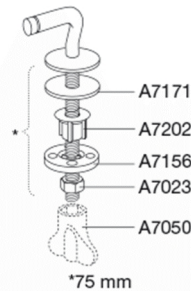

PRESSALIT®

Pressalit Aqua, kort 61 Standard toiletsæde inkl. beslag i rustfrit stål

Varenummer

61000-B36999
VVS: 615085000
NRF: 6190651
RSK: 7904464
EAN: 5708590016542

Pressalit Aqua (kort model) er designet specielt til Ifö Aqua, men passer med universalbeslag også til andre toiletskåle.

Farve

Hvid

Beskrivelse

PRESSALIT toiletsæde med låg, model "Aqua, kort", art. nr. 61 af gennemfarvet hærdeplast inkl. B36 fast beslag i rustfrit stål

- centerafstand: 155 mm
- belastning - ringsæde 240 kg
- til Ifö Aqua toilet
- 10 års garanti