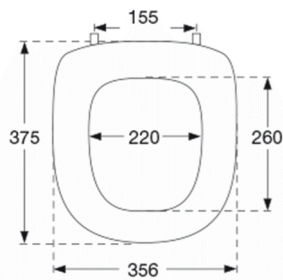

PRESSALIT®

Pressalit Aqua, kort 61 Standard toiletsæde inkl. beslag i rustfrit stål

Varenummer

61000-B36999
VVS: 615085000
NRF: 6190651
RSK: 7904464
EAN: 5708590016542

Pressalit Aqua (kort model) er designet specielt til Ifö Aqua, men passer med universalbeslag også til andre toiletskåle.

Farve

Hvid

Beskrivelse

PRESSALIT toiletsæde med låg, model "Aqua, kort", art. nr. 61 af gennemfarvet hærdeplast inkl. B36 fast beslag i rustfrit stål

- centerafstand: 155 mm
- belastning - ringsæde 240 kg
- til Ifö Aqua toilet
- 10 års garanti