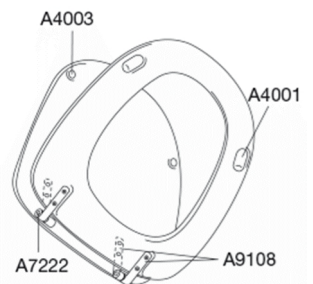

PRESSALIT®

Pressalit Aqua, kort 61 Standard toiletsæde inkl. beslag i rustfrit stål

Varenummer

61000-B36999
VVS: 615085000
NRF: 6190651
RSK: 7904464
EAN: 5708590016542

Pressalit Aqua (kort model) er designet specielt til Ifö Aqua, men passer med universalbeslag også til andre toiletskåle.

Farve

Hvid

Beskrivelse

PRESSALIT toiletsæde med låg, model "Aqua, kort", art. nr. 61 af gennemfarvet hærdeplast inkl. B36 fast beslag i rustfrit stål

- centerafstand: 155 mm
- belastning - ringsæde 240 kg
- til Ifö Aqua toilet
- 10 års garanti