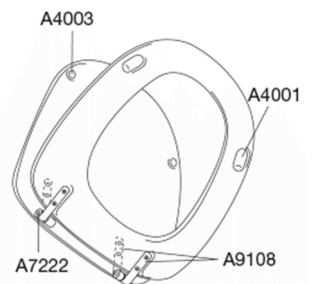

PRESSALIT®

Pressalit Aqua, kort 61 Standard toiletsæde inkl. beslag i rustfrit stål

Varenummer

61000-B36999
VVS: 615085000
NRF: 6190651
RSK: 7904464
EAN: 5708590016542

Pressalit Aqua (kort model) er designet specielt til Ifö Aqua, men passer med universalbeslag også til andre toiletskåle.

Farve

Hvid

Beskrivelse

PRESSALIT toiletsæde med låg, model "Aqua, kort", art. nr. 61 af gennemfarvet hærdeplast inkl. B36 fast beslag i rustfrit stål

- centerafstand: 155 mm
- belastning - ringsæde 240 kg
- til Ifö Aqua toilet
- 10 års garanti

Designtype

Sandwich

Designer

Knud Holscher

Design-år

1985

Pressalit Aqua, kort 61
Standard toiletsæde inkl. beslag i rustfrit stål

Materialer	<p>TOILETSÆDE: Materialet er gennemfarvet hærdeplast (UF A 10 = Ureaformaldehyd) uden indhold af miljøfarlige stoffer. UF-plast består af 67% ureaformaldehydharpiks, 28% cellulose samt 5% mineraler, pigmenter, smøremiddel og fugtindhold. Råvaren fra leverandøren indeholder maksimalt 0,03% fri formaldehyd og efter udhærdning endnu mindre.</p> <p>BUFFERE: EVA (copolymer af ethylen og vinylacetat).</p> <p>DÆMPERSÆT (kun relevant for toiletsæder med soft close): Hydraulisk dæmper med dæmperhus i rustfrit stål og plastdele i termoplast.</p> <p>BESLAG: Rustfrit stål type W. nr. 1.4301/M og termoplast.</p>
Produktkapacitet	Belastning - ringsæde 240 kg
Vægt	2,485 kg
Mål pr. stk. (emballeret)	457x389x66 mm
Vægt emballeret	2,785 kg
Mål pr. kolli	469x401x348 mm
Vægt pr. kolli	13,925 kg
Antal pr. kolli	5
Kolli pr. palle	18
Antal pr. palle	90
Rengøring	Benyt et mildt sæbeholdigt rengøringsmiddel til rengøring af wc-sædet. Vær sikker på, at der ikke efterlades noget fugt på sæde og beslag. Tør derfor både sæde og beslag af med en blød og tør klud. Wc-rens og andre klorholdige, slibende eller ætsende rengøringsmidler bør ikke komme i kontakt med sæde og beslag, da det kan medføre beskadigelse eller flyverust. Derfor bør sædet være slået op, indtil al wc-rens er skyllet væk.