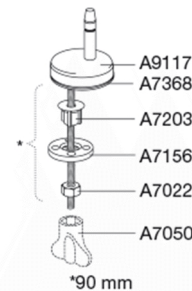

Pressalit Sign 624 Toiletsæde med soft close og lift-off, inkl. beslag i rustfrit stål

Funktioner

Lift-off, Soft close

Varenummer

624000-D79999
VVS: 615086000
RSK: 7904467
EAN: 5708590301846

Pressalit Sign med soft close og lift-off - den lille detalje, der gør den store forskel. Praktisk og funktionelt toiletsæde i nordisk design, der passer perfekt til Ifö Sign, Nautic m.fl.

Farve

Hvid

Beskrivelse

PRESSALIT toiletsæde med låg, model "Sign", art nr. 624 af gennemfarvet hærdeplast inkl. D79 universalbeslag med soft close i rustfrit stål.
- centerafstand: 132-212 mm
- belastning - ringsæde 240 kg
- 10 års garanti