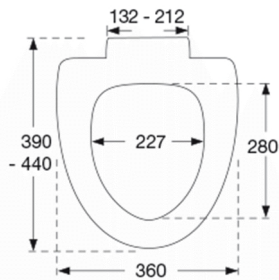

Pressalit Sign 624 Toiletsæde med soft close og lift-off, inkl. beslag i rustfrit stål

Funktioner

Lift-off, Soft close

Varenummer

624000-D79999
VVS: 615086000
RSK: 7904467
EAN: 5708590301846

Pressalit Sign med soft close og lift-off - den lille detalje, der gør den store forskel. Praktisk og funktionelt toiletsæde i nordisk design, der passer perfekt til Ifö Sign, Nautic m.fl.

Farve

Hvid

Beskrivelse

PRESSALIT toiletsæde med låg, model "Sign", art nr. 624 af gennemfarvet hærdeplast inkl. D79 universalbeslag med soft close i rustfrit stål.
- centerafstand: 132-212 mm
- belastning - ringsæde 240 kg
- 10 års garanti