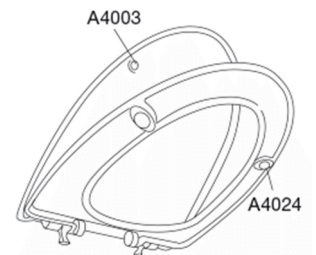

Pressalit Sign 624 Toiletsæde med soft close og lift-off, inkl. beslag i rustfrit stål

Funktioner

Lift-off, Soft close

Varenummer

624000-D79999
VVS: 615086000
RSK: 7904467
EAN: 5708590301846

Pressalit Sign med soft close og lift-off - den lille detalje, der gør den store forskel. Praktisk og funktionelt toiletsæde i nordisk design, der passer perfekt til Ifö Sign, Nautic m.fl.

Farve

Hvid

Beskrivelse

PRESSALIT toiletsæde med låg, model "Sign", art nr. 624 af gennemfarvet hærdeplast inkl. D79 universalbeslag med soft close i rustfrit stål.
- centerafstand: 132-212 mm
- belastning - ringsæde 240 kg
- 10 års garanti