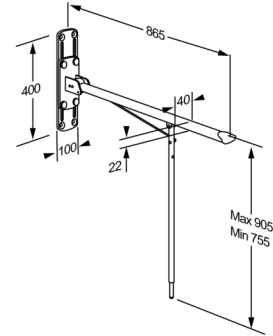

PRESSALIT®

Product Artikelnummer	Value toiletsteun met vloersteun R1111000
Kleur	Wit
Beschrijving	<p>VVS:615722410 NRF:6191644 RSK:7972413 EAN:5708590176437 HMI: 25414 NBS:N13:436 FDA:ILS/D135866</p> <p>Toiletsteun met vloersteun, in hoogte verstelbaar 150 mm. Incl. Bevestigingsset voor bakstenen muur</p> <p>Toiletsteun met vloersteun, in hoogte verstelbaar 150 mm. Incl. Bevestigingsset voor bakstenen muur</p>
Verstelbaarheid Afstelhoogte Product capaciteit	<p>In hoogte verstelbaar</p> <p>150 mm</p> <p>Maximale belasting: 135 kg. Wanneer de toiletsteun wordt belast geladen met 135 kg, wordt elke wandbevestiging belast met 29 kg.</p>
Materialen Ergonomy Funktie	<p>De toiletsteun is vervaardigd uit staal met een Rilsan-coating, die comfortabel aanvoelt, eenvoudig te reinigen is en het metaal beschermt tegen corrosie. De eindhaken zijn vervaardigd uit nylon (PA).</p> <p>Geeft stevige ondersteuning bij zitten, opstaan of overstappen naar en van een toilet.</p> <p>Goed, breed steunvlak voor hand en arm. De afgeronde vorm geeft een stevige en comfortabele grip.</p> <p>De toiletsteun kan worden opgeklapt wanneer deze niet in gebruik is of om meer ruimte te maken.</p> <p>Met vloersteun voor extra ondersteuning.</p> <p>Hoogte verstelbaar 150 mm.</p>