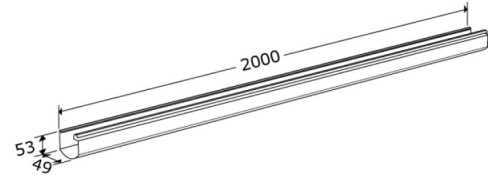

PRESSALIT®

Produkt	Kabelrinne, 2000 mm
Produktnummer	RK1050
	EAN:5708590265810
Produkt- beschreibung	<p>Für die INDIVO Hubeinheiten gibt es eine Auswahl an unterschiedlichem Zubehör.</p> <p>Kabelrinne, 2000 mm, für INDIVO Hubeinheit für Arbeitsplatte (Wandmontage)</p>