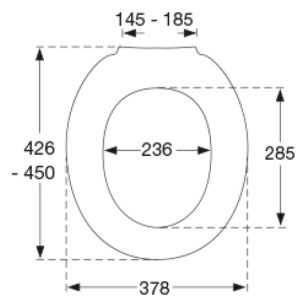

## Pressalit Universal S516 Standard toalettsits, inkl. universal beslag i rostfritt stål

**Varunummer**

S516000  
EAN:5708591182543  
DB: 5155880

Med sin klassiska runda design och universalbeslag passar Pressalit Universal S516 till alla badrum och ett stort antal olika toalettskålar. Genom att toalettsitsen kommer i flera olika färger går det att hitta en sits för varje smak.

**Färg**

Vit

**Beskrivning**

PRESSALIT toalettsits med lock, model "Pressalit Universal", art. nr. S516 af gennemfarvet hærdeplast, inkl. universal beslag i rostfritt stål.

- centerafstand 145-185 mm
- belastning - ringsæde 160 kg
- 2 års garanti

<b>Design type</b>	Sandwich
<b>Material</b>	Duroplast
<b>Produktkapacitet</b>	Belastning - ringsæde 160 kg
<b>Vikt</b>	2,1 kg
<b>Kartong storlek</b>	465x380x55 mm
<b>Vikt per kolli</b>	2,36 kg
<b>Paket storlek</b>	295x395x485 mm
<b>Vikt per kolli</b>	11,8 kg
<b>Antal per kolli</b>	5
<b>Kolli per pall</b>	12