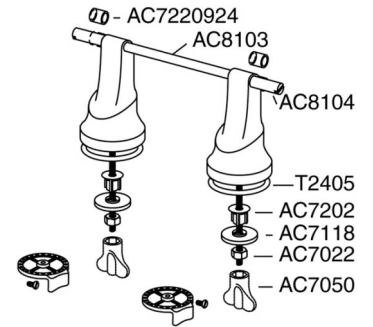

Raised hinge 50 mm

Item number	T9802 EAN:5708590183923
Description	Raised hinge 50 mm

Product capacity	
-------------------------	--

Weight	0,37 kg
Gross weight	0,37 kg
Weight per crate	0 kg
Qty per crate	0
Qty per pallet	0