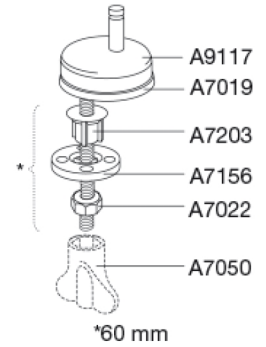

## Universal hinge

Item number

D15999  
EAN:5708590282084

Product capacity

Weight

0,154 kg

Gross weight

0,154 kg