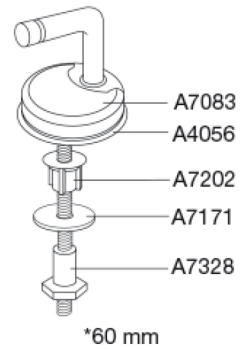

## Universal hinge

**Item number**

D07999  
EAN:5708590281452

**Product capacity**

**Weight**

0,18 kg

**Gross weight**

0,18 kg