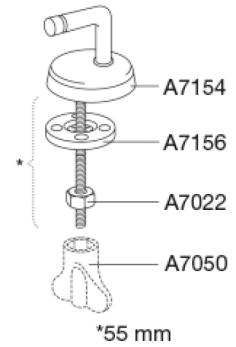

## Universal hinge

**Item number**

BB5P999  
EAN:5708590238456

**Product capacity**

**Weight**

0,177 kg

**Gross weight**

0,177 kg