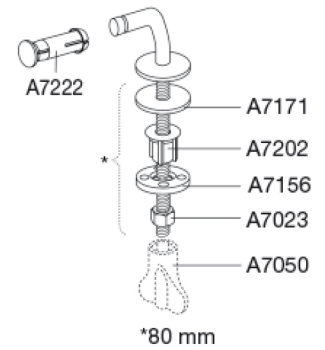

Fast beslag

Varenummer

BB2P999
VVS: 616810960
EAN: 5708590238449

Produktkapacitet

Vægt	0,188 kg
Vægt emballeret	0,188 kg
Vægt pr. kolli	0 kg
Antal pr. kolli	0
Antal pr. palle	0

Der tages forbehold for ændringer i produktsortiment, tekniske ændringer og trykfejl.