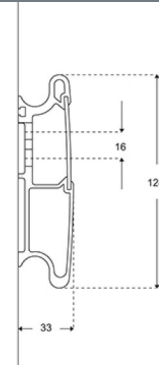

Product Artikelnummer	PLUS wandrail, 600 mm R9806112
Kleur	Antracietgrijs
Beschrijving	<p>VVS:615841106 NRF:7501013 EAN:5708590305738 HMI: 71739</p> <p>PLUS wandrail wordt gebruikt voor het monteren van toiletsteunen, douchezittingen en muurframes voor wastafels en maakt het mogelijk om deze producten zijwaarts te verplaatsen. Zie hieronder een selectie van producten voor montage op de wandrails.</p> <p>PLUS wandrail, 600mm voor horizontale montage. De wandrail wordt gebruikt voor het monteren van toiletsteunen, douchezittingen en muurframes voor wastafels, en maakt het mogelijk om deze producten zijwaarts te verplaatsen. Zie hieronder een selectie van producten voor montage op de wandrails. De afdekplaat verbergt bouten en kabels en vereenvoudigd de reiniging. Materialen: aluminium en polystyreen. Excl. bevestigingsmateriaal</p>
Verstelbaarheid	Vaste montage
Product capaciteit	Maximale belasting: tot 1000 kg afhankelijk van het wandtype.
Materialen	De wandrail is voornamelijk gemaakt van 10-micrometer geanodiseerd aluminium. De afdekplaat is gemaakt van polystyreen en de uiteinden van de rail zijn afgedekt met ABS-polymeer.
Ergonomy	De rail verdeelt het gewicht van het individuele badkamer product, bijvoorbeeld een wastafel muurframe, over de gehele lengte. De producten kunnen worden afgesteld en vergrendeld op de rail met intuïtieve vergrendelingsfuncties.
Functie	De horizontale rail maakt het mogelijk om het product langs de muur te verplaatsen om de beschikbare ruimte in de badkamer constant te optimaliseren. De voorste afdekplaat verbergt montage bouten en eventuele kabels.
Garantie	Pressalit verbindt zich ertoe om materiaal- en fabricagefouten te vergoeden voor een periode vanaf vijf jaar na de factuurdatum.