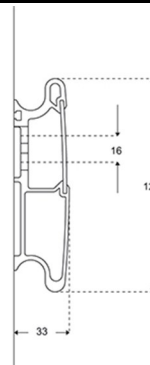

<b>Product</b> <b>Varunummer</b>	PLUS väggskena, 600 mm R9806112
<b>Färg</b> <b>Beskrivning</b>	VVS: 615841106 NRF: 7501013 EAN: 5708590305738 HMI: 71739  Antracitgrå  PLUS väggskena, 600 mm, för vågrät montering. Väggskenan används för upphängning av toalettarmstöd, duschsits och tvättställ, vilket möjliggör sidoflyttning av dessa produkter. Ett urval av produkter som passar att fästas på skenan utan verktyg visas här nedan.  Täckplattan döljer monteringsbultar och ev. ledningar. Exkl. monteringskruv för vägg.  <i>Ersätter R9901.</i>
<b>Justerbar</b> <b>Produktkapacitet</b>	Fast höjd  Maximal belastning: Tål - beroende på väggens kvalitet - en vertikal belastning på upp till 1 000 kg.
<b>Ergonomi</b> <b>Funktioner</b>	Den vågräta skenan gör det möjligt att flytta produkterna sidledes. I miljöer med olika brukare kan skenan göra det enkelt att anpassa inredningen till den enskilda brukarens specifika behov.  Skenan fördelar vikten på den enskilda badrumsprodukten över hela skenans längd. Produkterna kan låsas fast vid skenan, med intuitiva justerings- och låsfunktioner. Frontplattan döljer monteringsbultar och ev. ledningar.
<b>Garanti</b>	Pressalit förpliktar sig att åtgärda material- och fabriktionsfel inom en 5-års period från inköpsdatum.

## Montage i olika väggtyper

	<b>Betong &gt;B25</b> V8620 - Monteringsset, 3 st. skruvar Ø8 x 70, plugg SX10. Måste beställas separat.	
	<b>Mursten &gt;= Mz12</b> V8620 - Monteringsset, 3 st. skruvar Ø8 x 70, plugg SX10. Måste beställas separat.	
	<b>Cementsten &gt;= Hlz12</b> V8620 - Monteringsset, 3 st. skruvar Ø8 x 70, plugg SX10. Måste beställas separat.	
	<b>Lättbetong P4</b> V8670 - Monteringsset, 3 st. bultar M8 x 35, plugg FTP M 8. Måste beställas separat.	
	<b>Godkända våtrumsskivor ca 12 mm x2</b> V8620 - Monteringsset, 6 st. skruvar Ø8 x 70, plugg SX10. Anvend inte plugg. Måste beställas separat.	