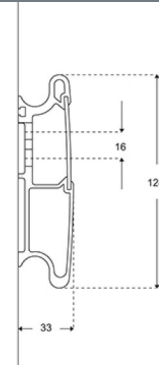

<b>Produkt</b>	PLUS Wandschiene, 900 mm
<b>Produktnummer</b>	R9809112
<b>Farbe</b>	Anthrazitgrau
<b>Produktbeschreibung</b>	<p>VVS:615841109 NRF:7501014 EAN:5708590305752 HMI: 71740</p> <p>PLUS Wandschiene ermöglicht das Einhängen und die waagerechte Einstellung von Stützklappgriffen, Duschsitzen und Waschtisch-Liftern. Eine Auswahl möglicher Produkte, die in die Wandschiene eingehängt werden können, finden Sie weiter unten.</p> <p>PLUS Wandschiene, 900 mm, zur waagerechten Montage. Verdeckte Befestigungen hinter der Abdeckplatte. Leicht zu reinigen. Materialien: Aluminium mit einer 10µm Eloxalschicht und Polystyrol. Exkl. Wandbefestigungen.</p>
<b>Verstellung</b>	Festmontage
<b>Produktkapazität</b>	Maximale Belastbarkeit: ist abhängig von der Beschaffenheit der Wand - vertikal belastbar bis zu 1000 kg
<b>Materialien</b>	Die Wandschiene besteht vorwiegend aus Aluminium mit einer 10 µm Eloxalschicht. Die Abdeckplatte besteht aus Polystyrol. Die Schienenenden sind mit Endkappen aus ABS-Polymer versehen.
<b>Ergonomie</b>	Die waagerechte Wandschiene macht die Einrichtung flexibel. Durch die Verschiebbarkeit der Produkte können optimale Bedingungen für den Benutzer, Helfer oder Mobilitätshilfen geschaffen werden. Der Raum kann perfekt genutzt werden.
<b>Funktionen</b>	Die Wandschiene verteilt das Gewicht des jeweiligen Badezimmerproduktes über die Länge der Schiene. Die Produkte können mit intuitiven Einstellungs- und Sperrfunktionen an der Wandschiene verrigelt werden. Die Abdeckplatte verbirgt Montageschrauben und evt. Leistungen.
<b>Garantie</b>	Auf alle Pressalit Hilfsmittel, die innerhalb von 5 Jahren ab Rechnungsdatum nachweisbar einen Material- oder Fabrikationsfehler aufweisen, leisten wir dadurch Gewähr, dass die beanstandeten Teile unentgeltlich nach unserem beliebigen Ermessen ausgebessert oder neu geliefert werden.