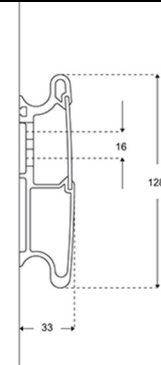

<b>Produkt</b>	PLUS Wandschiene, 1500 mm
<b>Produktnummer</b>	R9815112 VVS:615841115 NRF:7501016 EAN:5708590305790 HMI: 71742
<b>Farbe</b>	Anthrazitgrau
<b>Produktbeschreibung</b>	<p>PLUS Wandschiene, 1500 mm, zur waagerechten Montage. Die Wandschiene ermöglicht das Einhängen und die waagerechte Einstellung von Stützklappgriffen, Duschsitzen und Waschtisch-Liftern. Eine Auswahl möglicher Produkte, die in die Wandschiene eingehängt werden können, finden Sie weiter unten.</p> <p>Verdeckte Befestigungen hinter der Abdeckplatte. Leicht zu reinigen. Exkl. Wandbefestigungen. Nähere Informationen über das geeignete Befestigungsmaterial für unterschiedliche Wandtypen finden Sie unter "Technische Daten (pdf)".</p> <p><i>Ersetzt R9904.</i></p>
<b>Verstellung</b>	Festmontage
<b>Höhenverstellung</b>	
<b>Produktkapazität</b>	Maximale Belastbarkeit: ist abhängig von der Beschaffenheit der Wand - vertikal belastbar bis zu 1000 kg
<b>Materialien</b>	Die Wandschiene besteht vorwiegend aus Aluminium mit einer 10 µm Eloxalschicht. Die Abdeckplatte besteht aus Polystyrol. Die Schienenenden sind mit Endkappen aus ABS-Polymer versehen.
<b>Ergonomie</b>	Die waagerechte Wandschiene macht die Einrichtung flexibel. Durch die Verschiebbarkeit der Produkte können optimale Bedingungen für den Benutzer, Helfer oder Mobilitätshilfen geschaffen werden. Der Raum kann perfekt genutzt werden.
<b>Funktionen</b>	Die Wandschiene verteilt das Gewicht des jeweiligen Badezimmerproduktes über die Länge der Schiene. Die Produkte können mit intuitiven Einstellungs- und Sperrfunktionen an der Wandschiene verrigelt werden. Die Abdeckplatte verbirgt Montageschrauben und evt. Leistungen.