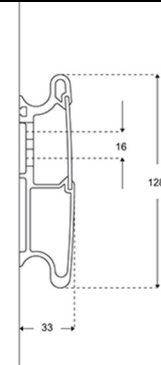

Produkt	PLUS Wandschiene, 2100 mm
Produktnummer	R9821112 VVS:615841121 NRF:7501018 EAN:5708590305837 HMI: 71744
Farbe	Anthrazitgrau
Produktbeschreibung	<p>PLUS Wandschiene, 2100 mm, zur waagerechten Montage. Die Wandschiene ermöglicht das Einhängen und die waagerechte Einstellung von Stützklappgriffen, Duschsitzen und Waschtisch-Liftern. Eine Auswahl möglicher Produkte, die in die Wandschiene eingehängt werden können, finden Sie weiter unten.</p> <p>Verdeckte Befestigungen hinter der Abdeckplatte. Leicht zu reinigen. Exkl. Wandbefestigungen. Nähere Informationen über das geeignete Befestigungsmaterial für unterschiedliche Wandtypen finden Sie unter "Technische Daten (pdf)".</p> <p><i>Ersetzt R9906.</i></p>
Verstellung	Festmontage
Höhenverstellung	
Produktkapazität	Maximale Belastbarkeit: ist abhängig von der Beschaffenheit der Wand - vertikal belastbar bis zu 1000 kg
Materialien	Die Wandschiene besteht vorwiegend aus Aluminium mit einer 10 µm Eloxalschicht. Die Abdeckplatte besteht aus Polystyrol. Die Schienenenden sind mit Endkappen aus ABS-Polymer versehen.
Ergonomie	Die waagerechte Wandschiene macht die Einrichtung flexibel. Durch die Verschiebbarkeit der Produkte können optimale Bedingungen für den Benutzer, Helfer oder Mobilitätshilfen geschaffen werden. Der Raum kann perfekt genutzt werden.
Funktionen	Die Wandschiene verteilt das Gewicht des jeweiligen Badezimmerproduktes über die Länge der Schiene. Die Produkte können mit intuitiven Einstellungs- und Sperrfunktionen an der Wandschiene verrigelt werden. Die Abdeckplatte verbirgt Montageschrauben und evt. Leistungen.