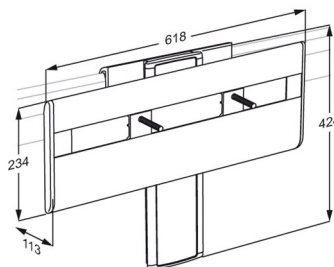

<b>Product</b> <b>Varunummer</b>	PLUS upphängning till tvättställ med manövreringsgrepp, manuell höjdregerbar och sido reglerbar  R4580112
<b>Färg</b> <b>Beskrivning</b>	VVS: 654001510 NRF: 6132529 RSK: 7972588 EAN: 5708590309415 HMI: 71758 NBS: N13:30,335 FDA: ILW/D142473  Antracitgrå  PLUS upphängning till tvättställ, manuell höjdregerbart 240 mm, antracitgrå täckplatta på lodrät väggskena. Rekommenderas med till- och avloppssystem R2064/R2065. Material: Aluminium, plastmaterial. Inkl. monteringskruvar till tvättställ. Till montering på vågrät väggskena (ingår ej).
<b>Justerbar</b> <b>Höjjustering</b> <b>Produktkapacitet</b>	Höjd- och sidoregerbar  240 mm  Maximal belastning: 135 kg. Lämplig för tvättställ 16-22 kg. När tvättstället är belastat med 135 kg, är varje väggmonteringskruv belastad med 30 kg. <i>Tvättställsupphängningen bör kunna bära tvättställets vikt, liksom vikten hos en person som belastar tvättstället eller använd tvättstället som ett stöd att dra sig upp. <b>Varken tvättstället eller tvättställsupphängningen är personbärande</b> och den testmetoder som föreskrivs för upphängningsfunktionen återspeglar detta: ISO 17966 kräver att upphängning testas statiskt vid tvättställets framkant med 75% av den maximala användarvikten, dvs när den maximala belastningen på ett tvättställ är 135 kg och tvättstället väger 20 kg, då motsvarar det enligt ISO 17966, att en användare som väger 153 kg belastar tvättstället.</i>
<b>Funktioner</b>	Viktigt ! Ej avsedd för daglig höjjustering. Vid daglig höjjustering rekommenderas gasdriven upphängning R4680 eller eldriven upphängning R478x.
<b>Garanti</b>	Pressalit förpliktar sig att åtgärda material- och fabriktionsfel inom en 5-års period från inköpsdatum.