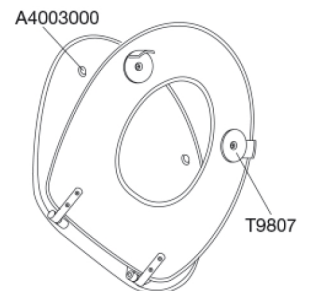

Toiletsæde Ergosit med låg Med styrebuffer og institutionsbeslag (D92).

Varenummer

R30000-D92999
VVS:615693000
NRF:6190545
EAN:5708590315942
HMI: 14178
NBS:N13:300

Toiletsæde Ergosit, med låg. Med institutionsbeslag, som sikrer stabilitet. Sædet er forsynet med styrebuffer, som sikrer at sædet sidder helt fast - også ved sideværts belastninger. Materialer: Duroplast. Beslaget er i rustfrit stål.

Farve

Hvid

Beskrivelse

Toiletsæde Ergosit, med låg. Med institutionsbeslag, som sikrer stabilitet. Sædet er forsynet med styrebuffer, som sikrer at sædet sidder helt fast - også ved sideværts belastninger. Materialer: Duroplast. Beslaget er i rustfrit stål.

Materialer

Sæde og låg: Hærdeplast (urea)

Hængsel: Rustfrit stål V2A

Produktkapacitet

Dette produkt er testet statisk med 375 kg. Da den europæiske hjælpemiddelstandard DS/EN 12182:2012 foreskriver test med sikkerhedsfaktor 1,5 er produktets nominelle maksimalbelastning derfor 250 kg.