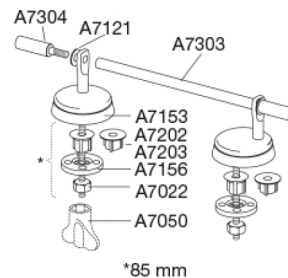

Toiletsæde Ergosit med låg Med styrebuffer og institutionsbeslag (D92).

Varenummer

R30000-D92999
VVS:615693000
NRF:6190545
EAN:5708590315942
HMI: 14178
NBS:N13:300

Toiletsæde Ergosit, med låg. Med institutionsbeslag, som sikrer stabilitet. Sædet er forsynet med styrebuffer, som sikrer at sædet sidder helt fast - også ved sideværts belastninger. Materialer: Duroplast. Beslaget er i rustfrit stål.

Farve

Hvid

Beskrivelse

Toiletsæde Ergosit, med låg. Med institutionsbeslag, som sikrer stabilitet. Sædet er forsynet med styrebuffer, som sikrer at sædet sidder helt fast - også ved sideværts belastninger. Materialer: Duroplast. Beslaget er i rustfrit stål.

Materialer

Sæde og låg: Hærdeplast (urea)

Hængsel: Rustfrit stål V2A

Produktkapacitet

Dette produkt er testet statisk med 375 kg. Da den europæiske hjælpemiddelstandard DS/EN 12182:2012 foreskriver test med sikkerhedsfaktor 1,5 er produktets nominelle maksimalbelastning derfor 250 kg.