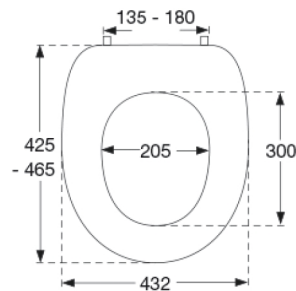

Toiletsæde Ergosit med låg Med styrebuffer og institutionsbeslag (D92).

Varenummer

R30000-D92999
VVS:615693000
NRF:6190545
EAN:5708590315942
HMI: 14178
NBS:N13:300

Toiletsæde Ergosit, med låg. Med institutionsbeslag, som sikrer stabilitet. Sædet er forsynet med styrebuffer, som sikrer at sædet sidder helt fast - også ved sideværts belastninger. Materialer: Duroplast. Beslaget er i rustfrit stål.

Materialer

Sæde og låg: Hærdeplast (urea)

Hængsel: Rustfrit stål V2A

Produktkapacitet

Dette produkt er testet statisk med 375 kg. Da den europæiske hjælpemiddelstandard DS/EN 12182:2012 foreskriver test med sikkerhedsfaktor 1,5 er produktets nominelle maksimalbelastning derfor 250 kg.