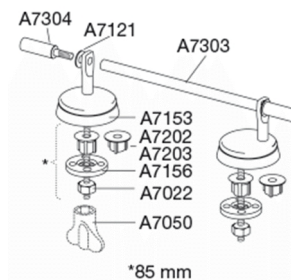

Toiletsæde Dania med låg Med styrebuffer og institutionsbeslag (D92).

Varenummer

R37000-D92999
VVS: 615679000
NRF: 6190607
EAN: 5708590315966
HMI: 108574
NBS: N13:300

Toiletsæde Dania, med låg. Med institutionsbeslag, som sikrer stabilitet. Sædet er forsynet med styrebuffer, som sikrer at sædet sidder helt fast - også ved sideværts belastninger. Materialer: Duroplast. Beslaget er i rustfrit stål.

Farve

Hvid

Beskrivelse

Toiletsæde Dania, med låg. Med institutionsbeslag, som sikrer stabilitet. Sædet er forsynet med styrebuffer, som sikrer at sædet sidder helt fast - også ved sideværts belastninger. Materialer: Duroplast. Beslaget er i rustfrit stål.

Vægt

3,757 kg

Vægt emballeret

4,257 kg

Vægt pr. kolli

21,285 kg

Antal pr. kolli

5