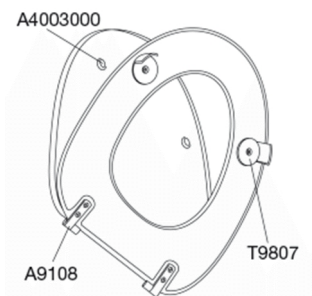

Toiletsæde Dania med låg Med styrebuffer og institutionsbeslag (D92).

Varenummer

R37000-D92999
VVS: 615679000
NRF: 6190607
EAN: 5708590315966
HMI: 108574
NBS: N13:300

Toiletsæde Dania, med låg. Med institutionsbeslag, som sikrer stabilitet. Sædet er forsynet med styrebuffer, som sikrer at sædet sidder helt fast - også ved sideværts belastninger. Materialer: Duroplast. Beslaget er i rustfrit stål.

Farve

Hvid

Beskrivelse

Toiletsæde Dania, med låg. Med institutionsbeslag, som sikrer stabilitet. Sædet er forsynet med styrebuffer, som sikrer at sædet sidder helt fast - også ved sideværts belastninger. Materialer: Duroplast. Beslaget er i rustfrit stål.

Produktkapacitet

Dette produkt er testet statisk med 375 kg. Da den europæiske hjælpemiddelstandard DS/EN 12182:2012 foreskriver test med sikkerhedsfaktor 1,5 er produktets nominelle maksimalbelastning derfor 250 kg.

Vægt

3,757 kg

Vægt emballeret

4,257 kg

Vægt pr. kolli

21,285 kg

Antal pr. kolli

5