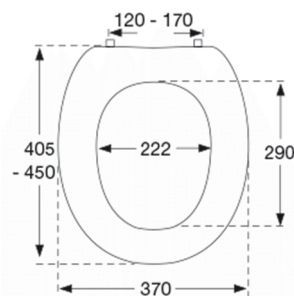

Toiletsæde Dania med låg Med styrebuffer og institutionsbeslag (D92).

Varenummer

R37000-D92999
VVS: 615679000
NRF: 6190607
EAN: 5708590315966
HMI: 108574
NBS: N13:300

Toiletsæde Dania, med låg. Med institutionsbeslag, som sikrer stabilitet. Sædet er forsynet med styrebuffer, som sikrer at sædet sidder helt fast - også ved sideværts belastninger. Materialer: Duroplast. Beslaget er i rustfrit stål.

Farve

Hvid

Beskrivelse

Toiletsæde Dania, med låg. Med institutionsbeslag, som sikrer stabilitet. Sædet er forsynet med styrebuffer, som sikrer at sædet sidder helt fast - også ved sideværts belastninger. Materialer: Duroplast. Beslaget er i rustfrit stål.

Vægt

3,757 kg

Vægt emballeret

4,257 kg

Vægt pr. kolli

21,285 kg

Antal pr. kolli

5