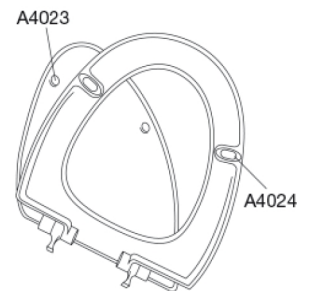

PRESSALIT®

Pressalit Cera S596
Toalettsits med soft close, lift-off og Polygiene®, inkl. beslag i rostfritt stål

Funktioner

Lift-off, Soft close

Varunummer

S596010-BS22999
EAN:5708590315676
DB: 1592500

Pressalit Cera S596 tillför extra lyx till badrummet. Toalettsitsen med den inbyggda mjukstängningen soft close har också en lift-off-funktion för enkel rengöring och en certifierad antibakteriell Polygiene®-effekt som hämmar bakterietillväxten 24 timmar om dygnet. Passar främst till Ifö Cera/Ceranova, men tack vare sitt universalbeslag kan den också användas på flera olika toalettskålar.

Färg

Vit

Beskrivning

PRESSALIT toalettsits med lock, model "Pressalit Cera", art. nr. S596 af gennemfarvet hærdeplast med Polygiene®, med indbygget soft close funktion, inkl. BS22 universal beslag till lift-off i rostfritt stål.

- afmontering af sæde/låg letter rengøringen
- centerafstand 135-215 mm
- belastning - ringsæde 240 kg
- 10 års garanti

Design type

Sandwich

Pressalit Cera S596
Toalettsits med soft close, lift-off og Polygiene®, inkl. beslag i rostfritt stål