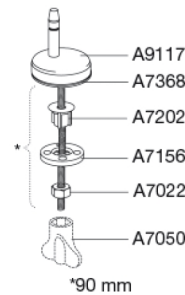

PRESSALIT®

Pressalit Cera S596
Toalettsits med soft close, lift-off og Polygiene®, inkl. beslag i rostfritt stål

Funktioner

Lift-off, Soft close

Varunummer

S596010-BS22999
EAN:5708590315676
DB: 1592500

Pressalit Cera S596 tillför extra lyx till badrummet. Toalettsitsen med den inbyggda mjukstängningen soft close har också en lift-off-funktion för enkel rengöring och en certifierad antibakteriell Polygiene®-effekt som hämmar bakterietillväxten 24 timmar om dygnet. Passar främst till Ifö Cera/Ceranova, men tack vare sitt universalbeslag kan den också användas på flera olika toalettskålar.

Färg

Vit

Beskrivning

PRESSALIT toalettsits med lock, model "Pressalit Cera", art. nr. S596 af gennemfarvet hærdeplast med Polygiene®, med indbygget soft close funktion, inkl. BS22 universal beslag till lift-off i rostfritt stål.

- afmontering af sæde/låg letter rengøringen
- centerafstand 135-215 mm
- belastning - ringsæde 240 kg
- 10 års garanti

Design type

Sandwich

Pressalit Cera S596
Toalettsits med soft close, lift-off og Polygiene®, inkl. beslag i rostfritt stål