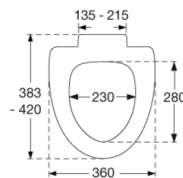

PRESSALIT®

Pressalit Cera S596
Toalettsits med soft close, lift-off og Polygiene®, inkl. beslag i rostfritt stål

Funktioner

Lift-off, Soft close

Varunummer

S596010-BS22999
EAN:5708590315676
DB: 1592500

Pressalit Cera S596 tillför extra lyx till badrummet. Toalettsitsen med den inbyggda mjukstängningen soft close har också en lift-off-funktion för enkel rengöring och en certifierad antibakteriell Polygiene®-effekt som hämmar bakterietillväxten 24 timmar om dygnet. Passar främst till Ifö Cera/Ceranova, men tack vare sitt universalbeslag kan den också användas på flera olika toalettskålar.

Färg

Vit

Beskrivning

PRESSALIT toalettsits med lock, model "Pressalit Cera", art. nr. S596 af gennemfarvet hærdeplast med Polygiene®, med indbygget soft close funktion, inkl. BS22 universal beslag till lift-off i rostfritt stål.

- afmontering af sæde/låg letter rengøringen
- centerafstand 135-215 mm
- belastning - ringsæde 240 kg
- 10 års garanti

Design type

Sandwich

Pressalit Cera S596
Toalettsits med soft close, lift-off og Polygiene®, inkl. beslag i rostfritt stål

Paket storlek

500x400x368 mm

Vikt per kolli

16,61 kg

Antal per kolli

5

Kolli per pall

12