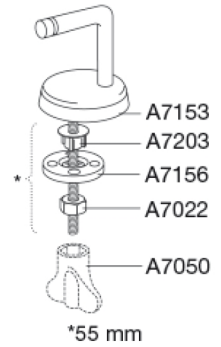

## Universal hinge

**Item number**

B13P999  
EAN:5708590238333

**Product capacity**

**Weight**

0,198 kg

**Gross weight**

0,198 kg