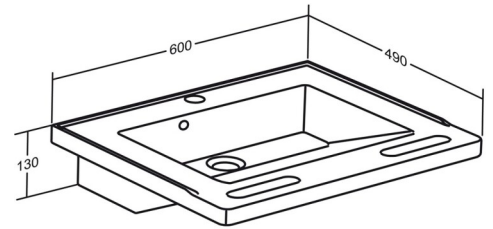

PRESSALIT®

Product Varunummer	MATRIX SMALL tvättställ med bräddavlopp R2020000
Färg	VVS:636857100 NRF:6132501 RSK:7502999 EAN:5708590325064 HMI: 82610 NBS:N13:30,335 Vit
Beskrivning	<p>MATRIX är en serie tvättställ, varav de flesta är designade av Pressalit. MATRIX tvättställ SMALL och CURVE passar PLUS, SELECT och VALUE tvättställs upphängning, medan MATRIX MEDIUM, ANGLE, ANGLE DEEP och SQUARE är specialanpassade för att passa specifika tvättställs upphängning.</p> <p>MATRIX SMALL tvättställ, 600 x 490 x 130 mm, med två integrerade stödgrepp på framsidan. Med kranhål Ø36 mm och bräddavlopp. Inkl bottenventil. Tvättstället har integrerade hålkäl som hindrar vattnet från att finna ned bakom det eller ut över sidorna. Material: Krossad konstmarmor med aseptisk beläggning. Passar till Pressalit PLUS och SELECT tvättställsupphängning.</p>
Produktkapacitet	200 kg.
Material	Krossad marmor med en högglanspolerad och porfri sanitetsbeläggning.
Garanti	Pressalit förpliktar sig att åtgärda material- och fabrikationsfel inom en 5-års period från inköpsdatum.
Rengöring	Använd vanligt såpvatten. Skölj av med rent vatten, och torka av med en mjuk trasa. Att desinficera tvättställ, användas följande medel: Natriumhydroxid 5% Ättiksyra 10% Etanol 70% natriumhypoklorit 5%, aktivt klor Natrium 170 g / l, utspädd till 50%. Skölj av med rent vatten, och torka av med en mjuk trasa. NB! Använd inte rengöringsmedel som innehåller slip- eller etsmedel.