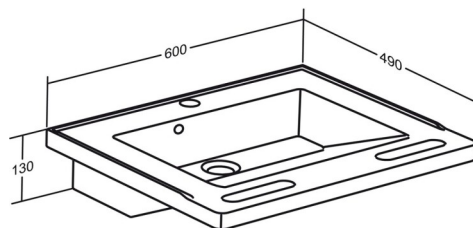

PRESSALIT®

Product Varunummer	MATRIX SMALL tvättställ med bräddavlopp R2020000
Färg	VVS:636857100 NRF:6132501 RSK:7502999 EAN:5708590325064 HMI: 82610 NBS:N13:30,335 Vit
Beskrivning	<p>MATRIX är en serie tvättställ, varav de flesta är designade av Pressalit. MATRIX tvättställ SMALL och CURVE passar PLUS, SELECT och VALUE tvättställs upphängning, medan MATRIX MEDIUM, ANGLE, ANGLE DEEP och SQUARE är specialanpassade för att passa specifika tvättställs upphängning.</p> <p>MATRIX SMALL tvättställ, 600 x 490 x 130 mm, med två integrerade stödgrepp på framsidan. Med kranhål Ø36 mm och bräddavlopp. Inkl bottenventil. Tvättstället har integrerade hålkäl som hindrar vattnet från att finna ned bakom det eller ut över sidorna.</p> <p>Material: Krossad konstmarmor med aseptisk beläggning. Passar till Pressalit PLUS och SELECT tvättställsupphängning.</p>
Produktkapacitet	200 kg.
Material	Krossad marmor med en höglanspolerad och porfri sanitetsbeläggning.
Garanti	Pressalit förpliktar sig att åtgärda material- och fabrikationsfel inom en 5-års period från inköpsdatum.
Rengöring	Använd vanligt såpvatten. Skölj av med rent vatten, och torka av med en mjuk trasa. Att desinficera tvättställ, användas följande medel: Natriumhydroxid 5% Ättiksyra 10% Etanol 70% natriumhypoklorit 5%, aktivt klor Natrium 170 g / l, utspädd till 50%. Skölj av med rent vatten, och torka av med en mjuk trasa. NB! Använd inte rengöringsmedel som innehåller slip- eller etsmedel.