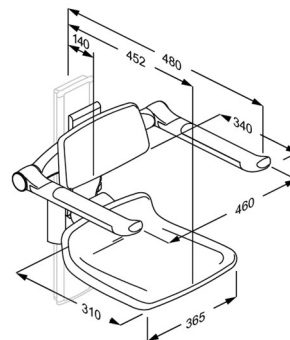

Product Varunummer	PLUS duschsits 310, manuellt höjddreglerbar R7302000
Färg Beskrivning	VVS: 777532200 EAN: 5708590328256 Vit PLUS duschsits 310, uppfällbart, med rygg- och armstöd. Höjddreglerbart 230 mm, utan användning av verktyg. Material: Mjuk och skön PUR-skum med tråkärna, monterade på aluminiumprofil. Armstöd med greppfast tvåkomponentsplast är tålig och lätt att rengöra. Till eftermontering på existerande lodrät PLUS väggskena (medföljer ej).
Justerbar Höjjustering Produktkapacitet	Höjddreglerbar 230 mm Max brukarvikt (sits): 200 kg Max belastning armstödd: 55 kg När duschsitsan belastas med 200 kg, belastas varje fästskruv med 23 kg. <i>PLUS duschsitsar testas statistiskt med säkerhetsfaktor 1,5. Detta är i enlighet med kraven i gällande standarder hjälpmedlet.</i>
Material Ergonomi Funktioner	Duschsätet är framställt i anodiserad aluminium och polyuretanskum som är gjutet runt en plywoodkärna och gjuten med en yta av klar PU-lack. Ändarna på ryggstödet och sätet är förseglade med ändpluggar i ABS. Ergonomisk sits - säte 310 x 365 mm. Sitsen är utförd i ett mjukt och halkfritt material som aldrig känns kallt samtidigt som det ger en god sittkomfort. Både sits och armstöd kan fällas upp mot väggen efter användning. Sits, rygg- och armstöd kan justeras parallellt via ett enkelt och säkert klicksystem. Armstöden kan dessutom höjddregleras oberoende av sits och ryggstöd.
Garanti	Pressalit förpliktar sig att åtgärda material- och fabrikationsfel inom en 5-års period från inköpsdatum.