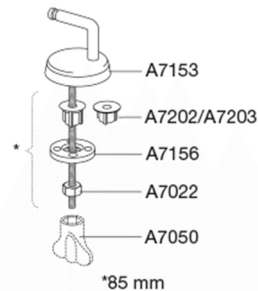

PRESSALIT®

Pressalit 1000 384
Standard toiletsæde inkl. beslag i rustfrit stål.

Varenummer

384000-BJ999956
VVS: 615191000
NRF: 6190091
EAN: 5708590276052

Pressalit 1000. Et toiletsæde i god kvalitet og særlig velegnet til projektmarkedet. Er velegnet til Iføs Sign toiletter.

Farve

Hvid

Beskrivelse

PRESSALIT toiletsæde med låg, model "1000", art. nr. 384 af gennemfarvet hærdeplast inkl. BJ9 universalbeslag i rustfrit stål

- centerafstand: 125 - 160 mm
- belastning - ringsæde 240 kg
- anvendelig på universelle toiletter
- 10 års garanti

Designtype

Sandwich

Designer

Pressalit

Design-år

2001

Pressalit 1000 384
Standard toiletsæde inkl. beslag i rustfrit stål.

Materialer	<p>TOILETSÆDE: Materialet er gennemfarvet hærdeplast (UF A 10 = Ureaformaldehyd) uden indhold af miljøfarlige stoffer. UF-plast består af 67% ureaformaldehydharpiks, 28% cellulose samt 5% mineraler, pigmenter, smøremiddel og fugtindhold. Råvaren fra leverandøren indeholder maksimalt 0,03% fri formaldehyd og efter udhærdning endnu mindre.</p> <p>BUFFERE: EVA (copolymer af ethylen og vinylacetat).</p> <p>DÆMPERSÆT (kun relevant for toiletsæder med soft close): Hydraulisk dæmper med dæmperhus i rustfrit stål og plastdele i termoplast.</p> <p>BESLAG: Rustfrit stål type W. nr. 1.4301/M og termoplast.</p>
Produktkapacitet	Belastning - ringsæde 240 kg
Vægt	2,203 kg
Mål pr. stk. (emballeret)	457x389x66 mm
Vægt emballeret	2,603 kg
Mål pr. kolli	469x401x348 mm
Vægt pr. kolli	13,015 kg
Antal pr. kolli	5
Kolli pr. palle	12
Antal pr. palle	60
Rengøring	Benyt et mildt sæbeholdigt rengøringsmiddel til rengøring af wc-sædet. Vær sikker på, at der ikke efterlades noget fugt på sæde og beslag. Tør derfor både sæde og beslag af med en blød og tør klud. Wc-rens og andre klorholdige, slibende eller ætsende rengøringsmidler bør ikke komme i kontakt med sæde og beslag, da det kan medføre beskadigelse eller flyverust. Derfor bør sædet være slået op, indtil al wc-rens er skyllet væk.