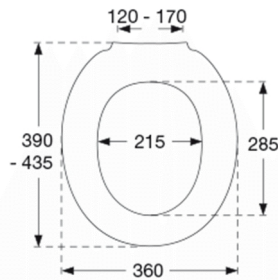

Farve

Hvid

Beskrivelse

PRESSALIT toiletsæde med låg, model "1000", art. nr. 384 af gennemfarvet hærdeplast inkl. BJ9 universalbeslag i rustfrit stål

- centerafstand: 125 - 160 mm
- belastning - ringsæde 240 kg
- anvendelig på universelle toiletter
- 10 års garanti

Designtype

Sandwich

Designer

Pressalit

Design-år

2001

Pressalit 1000 384
Standard toiletsæde inkl. beslag i rustfrit stål.

Materialer	<p>TOILETSÆDE: Materialet er gennemfarvet hærdeplast (UF A 10 = Ureaformaldehyd) uden indhold af miljøfarlige stoffer. UF-plast består af 67% ureaformaldehydharpiks, 28% cellulose samt 5% mineraler, pigmenter, smøremiddel og fugtindhold. Råvaren fra leverandøren indeholder maksimalt 0,03% fri formaldehyd og efter udhærdning endnu mindre.</p> <p>BUFFERE: EVA (copolymer af ethylen og vinylacetat).</p> <p>DÆMPERSÆT (kun relevant for toiletsæder med soft close): Hydraulisk dæmper med dæmperhus i rustfrit stål og plastdele i termoplast.</p> <p>BESLAG: Rustfrit stål type W. nr. 1.4301/M og termoplast.</p>
Produktkapacitet	Belastning - ringsæde 240 kg
Vægt	2,203 kg
Mål pr. stk. (emballeret)	457x389x66 mm
Vægt emballeret	2,603 kg
Mål pr. kolli	469x401x348 mm
Vægt pr. kolli	13,015 kg
Antal pr. kolli	5
Kolli pr. palle	12
Antal pr. palle	60
Rengøring	Benyt et mildt sæbeholdigt rengøringsmiddel til rengøring af wc-sædet. Vær sikker på, at der ikke efterlades noget fugt på sæde og beslag. Tør derfor både sæde og beslag af med en blød og tør klud. Wc-rens og andre klorholdige, slibende eller ætsende rengøringsmidler bør ikke komme i kontakt med sæde og beslag, da det kan medføre beskadigelse eller flyverust. Derfor bør sædet være slået op, indtil al wc-rens er skyllet væk.