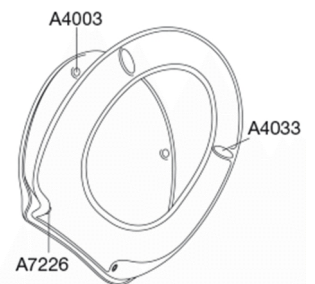

PRESSALIT®

Pressalit 1000 384
Standard toiletsæde inkl. beslag i rustfrit stål.

Varenummer

384000-BJ999956
VVS: 615191000
NRF: 6190091
EAN: 5708590276052

Pressalit 1000. Et toiletsæde i god kvalitet og særlig velegnet til projektmarkedet. Er velegnet til Iføs Sign toiletter.

Farve

Hvid

Beskrivelse

PRESSALIT toiletsæde med låg, model "1000", art. nr. 384 af gennemfarvet hærdeplast inkl. BJ9 universalbeslag i rustfrit stål

- centerafstand: 125 - 160 mm
- belastning - ringsæde 240 kg
- anvendelig på universelle toiletter
- 10 års garanti

Designtype

Sandwich

Designer

Pressalit

Design-år

2001

Pressalit 1000 384
Standard toiletsæde inkl. beslag i rustfrit stål.

Materialer	<p>TOILETSÆDE: Materialet er gennemfarvet hærdeplast (UF A 10 = Ureaformaldehyd) uden indhold af miljøfarlige stoffer. UF-plast består af 67% ureaformaldehydharpiks, 28% cellulose samt 5% mineraler, pigmenter, smøremiddel og fugtindhold. Råvaren fra leverandøren indeholder maksimalt 0,03% fri formaldehyd og efter udhærdning endnu mindre.</p> <p>BUFFERE: EVA (copolymer af ethylen og vinylacetat).</p> <p>DÆMPERSÆT (kun relevant for toiletsæder med soft close): Hydraulisk dæmper med dæmperhus i rustfrit stål og plastdele i termoplast.</p> <p>BESLAG: Rustfrit stål type W. nr. 1.4301/M og termoplast.</p>
Produktkapacitet	Belastning - ringsæde 240 kg
Vægt	2,203 kg
Mål pr. stk. (emballeret)	457x389x66 mm
Vægt emballeret	2,603 kg
Mål pr. kolli	469x401x348 mm
Vægt pr. kolli	13,015 kg
Antal pr. kolli	5
Kolli pr. palle	12
Antal pr. palle	60
Rengøring	Benyt et mildt sæbeholdigt rengøringsmiddel til rengøring af wc-sædet. Vær sikker på, at der ikke efterlades noget fugt på sæde og beslag. Tør derfor både sæde og beslag af med en blød og tør klud. Wc-rens og andre klorholdige, slibende eller ætsende rengøringsmidler bør ikke komme i kontakt med sæde og beslag, da det kan medføre beskadigelse eller flyverust. Derfor bør sædet være slået op, indtil al wc-rens er skyllet væk.