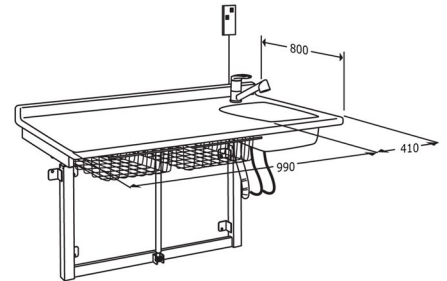

<b>Produkt</b>	Puslebord, 800 x 1400 mm, elektrisk højderegulérbart, med sanitet og standardarmatur
<b>Varenummer</b>	R8734000 VVS:777630320 NRF:7501986 EAN:5708590333779
<b>Farve</b>	Hvid
<b>Produktbeskrivelse</b>	Væghængt puslebord med sanitet, 800 x 1400 mm. Med el-motor og transformator, højderegulering 650 mm - 1000 mm, med håndbetjening. Formstøbt bordplade med integreret vaskl, inkl. 1-grebsarmatur, til- og afløbsslanger og 2 trådkurve. Ekskl. monteringskruer til væg. Se Teknisk datablad (pdf) for information om befæstigelse til forskellige vægtyper.
<b>Justerbarhed</b>	Højderegulérbar
<b>Reguleringshøjde</b>	350 mm
<b>Produktkapacitet</b>	Max. belastning: 75 kg.
<b>Hastighed, op</b>	Hastighed op: 14 mm/s
<b>Hastighed, ned</b>	Hastighed ned: 14 mm/s
<b>Støjniveau</b>	48 dB
<b>Materialer</b>	Løfteenhed og kurve: Pulverlakeret stål. Bordplade: ABS/akryl-kunststof. Afløbsslange: Polyurethane, PVC og stål. Den flexible afløbsslange er meget modstandsdygtig overfor både kemiske og fysiske påvirkninger. Den er brandhæmmende og tåler temperaturer fra -30°C til +110°C.
<b>Ergonomi</b>	Den trinløse højderegulering sikrer, at det altid er muligt at indstille bordet til en ergonomisk korrekt arbejdshøjde.
<b>Funktioner</b>	De robuste materialer og den formstøbte vask letter rengøringen af puslepladsen og sikrer optimal hygiejne. Gennemtænkt design og integrerede sikkerhedssystemer forhindrer klemskader og giver større tryghed i en travl hverdag. For at lette adgangen til rindende vand leveres puslebordet integreret håndvask og armatur.
<b>Strømforsyning (V)</b>	230
<b>Aktuator (motor)</b>	LA31 Deskline (Linak), 1500N, IPX1

<b>Produkt</b>	Puslebord, 800 x 1400 mm, elektrisk højderegulérbart, med sanitet og standardarmatur
----------------	--