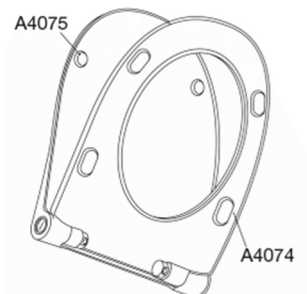

Beskrivelse

PRESSALIT toiletsæde med låg, model "Pressalit Sway D", art. nr. 934 af gennemfarvet hærdeplast inkl. BL6 universal kipanker beslag til lift-off i rustfrit stål.
- centerafstand: 141-219 mm
- belastning - ringsæde 240 kg
- 10 års garanti