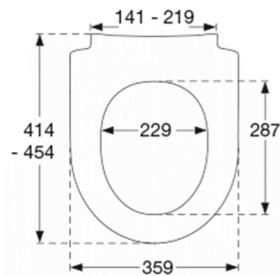

Beskrivelse

PRESSALIT toiletsæde med låg, model "Pressalit Sway D", art. nr. 934 af gennemfarvet hærdeplast inkl. BL6 universal kipanker beslag til lift-off i rustfrit stål.
- centerafstand: 141-219 mm
- belastning - ringsæde 240 kg
- 10 års garanti