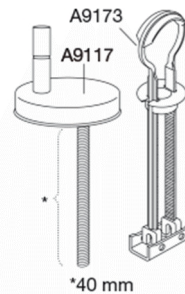

Beskrivelse

PRESSALIT toiletsæde med låg, model "Pressalit Sway D", art. nr. 934 af gennemfarvet hærdeplast inkl. BL6 universal kipanker beslag til lift-off i rustfrit stål.
- centerafstand: 141-219 mm
- belastning - ringsæde 240 kg
- 10 års garanti