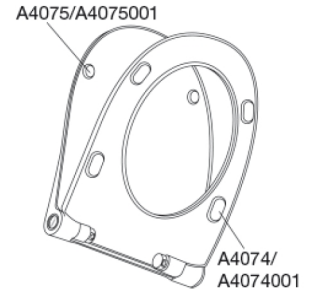

PRESSALIT toiletsæde med låg, model "Pressalit Sway D", art. nr. 934 af gennemfarvet hærdeplast inkl. BL6 universal kipanker beslag til lift-off i rustfrit stål.
- centerafstand: 141-219 mm
- belastning - ringsæde 240 kg
- 10 års garanti