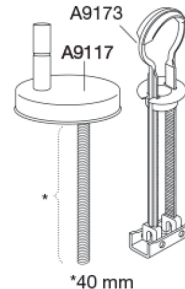

PRESSALIT toiletsæde med låg, model "Pressalit Sway D", art. nr. 934 af gennemfarvet hærdeplast inkl. BL6 universal kipanker beslag til lift-off i rustfrit stål.
- centerafstand: 141-219 mm
- belastning - ringsæde 240 kg
- 10 års garanti