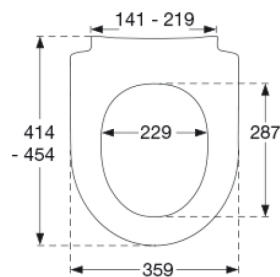

PRESSALIT toiletsæde med låg, model "Pressalit Sway D", art. nr. 934 af gennemfarvet hærdeplast inkl. BL6 universal kipanker beslag til lift-off i rustfrit stål.
- centerafstand: 141-219 mm
- belastning - ringsæde 240 kg
- 10 års garanti

Mål pr. kolli

500x400x368 mm

Vægt pr. kolli

18,125 kg

Antal pr. kolli

5

Kolli pr. palle

18